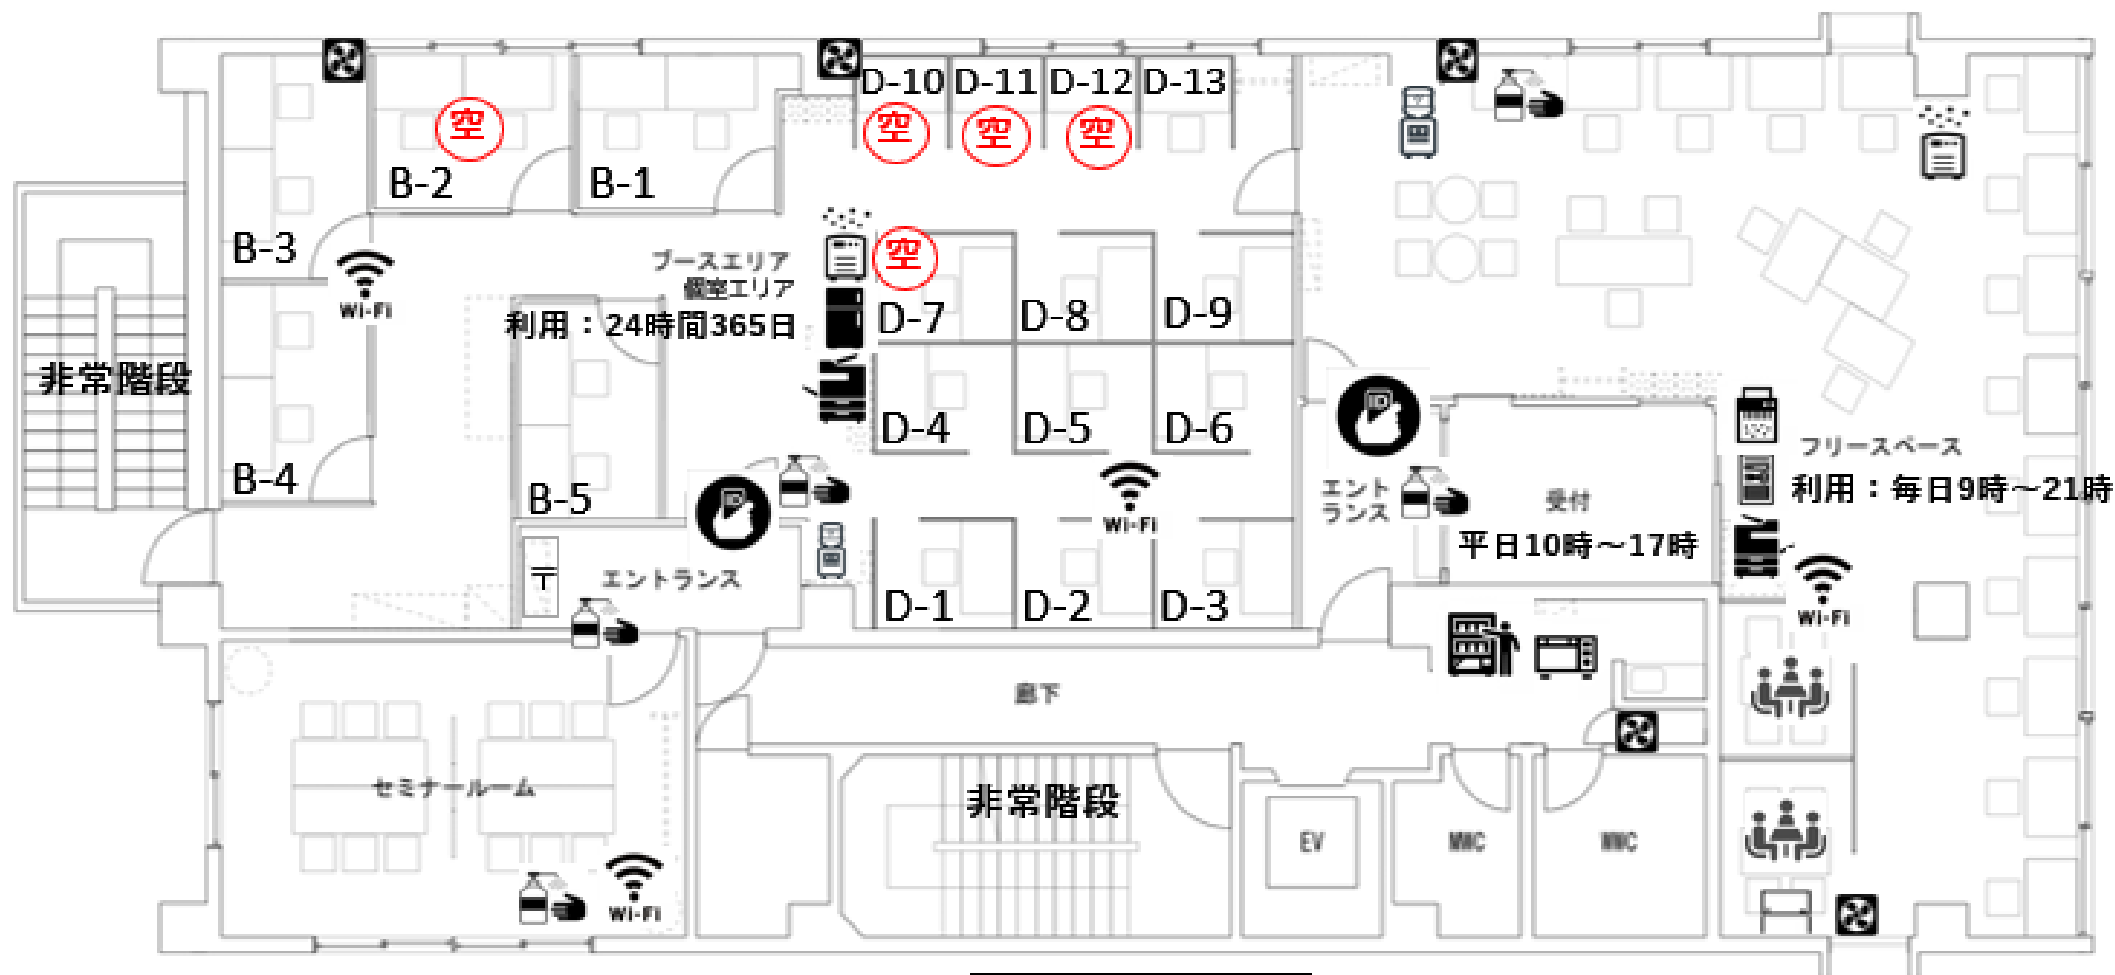

大阪谷町オフィス 空室状況

更新日：2021/11/1

プラン名	部屋番号	写真	特徴	広さ	空室状況	月額費用(税込)	備考
ブース	D10		最もリーズナブルなブースプラン。 後方が開放されているため、コストを押さえて専用デスクがほしい方にオススメです。 ※24時間365日利用可能 ≪設置備品≫ ・机 ・椅子 ・鍵付きサイドワゴン。	1.44㎡	1名 空室 (即入居可)	¥26,400	☆バーチャルオフィス (住所利用)を検討中のお客様はこちら↓ ーチャル(住所利用)特典 月額 7,700円 住所利用された方への 応援プロジェクト SPECIAL MENU ① Katanaオフィス全拠点の フリースペース利用が1年無料 (※原則)打ち合わせ・ネット会議 施設・広ら暮らしオフィスに。 ② 名刺100枚無料プレゼント すでにビジネスが始まります ③ セミナールーム(会議室) 全体貸切クーポン(1時間分) katanaオフィス大阪谷町
ブース	D11			1.44㎡	1名 空室 (即入居可)	¥26,400	
ブース	D12			1.44㎡	1名 空室 (即入居可)	¥26,400	
ブース	D7		基本的なブースプラン。 ご自身の備品を保管することができるスペースがあり、集中して作業されたい方や 拠点として使用されたい方にオススメ。 ※24時間365日利用可能 ≪設置備品≫ ・机 ・椅子 ・鍵付きサイドワゴン	2.52㎡	1名 空室 (即入居可)	¥38,500	☆起業/開業1年未満のお客様はこちら↓ 起業家認定制度ははじめます 起業1年未満の方への 応援プロジェクト SPECIAL MENU ① 個室&ブースは月額50%OFF ② 住所利用は月額30%OFF +オフィス利用無料 ③ 名刺100枚無料プレゼント ④ セミナールーム(会議室) 貸切クーポン(1時間まで) ①②1年間にわたり応援! katanaオフィス 大阪谷町
個室	B-2		ドア付きの2名用個室。 2名以上のチーム拠点として利用いただけます。 ※3名以上からは別途費用 ※24時間365日利用可能 ≪設置備品≫ 机2ヶ、イス2脚、サイドワゴン2ヶ NTT光回線設置済み。	5.60㎡	2名 空室 (即入居可)	¥77,000	

※初期費用・保証金は別途生じます(保証金は退会時にご返金致します)

お問合せ、施設見学をご希望の方はこちらから ⇒ ⇒ ⇒ ⇒

<https://www.katana.bz/contact/>

katanaオフィス大阪谷町(5F)フロアガイド(1/2)

部屋の広さ

- 個室 B-1～4 (2名用) 5.6㎡
- ブース D-1～9 (1名用) 2.52㎡
- ブース D-10～13 (1名用) 1.44㎡

オフィス内OK・NG