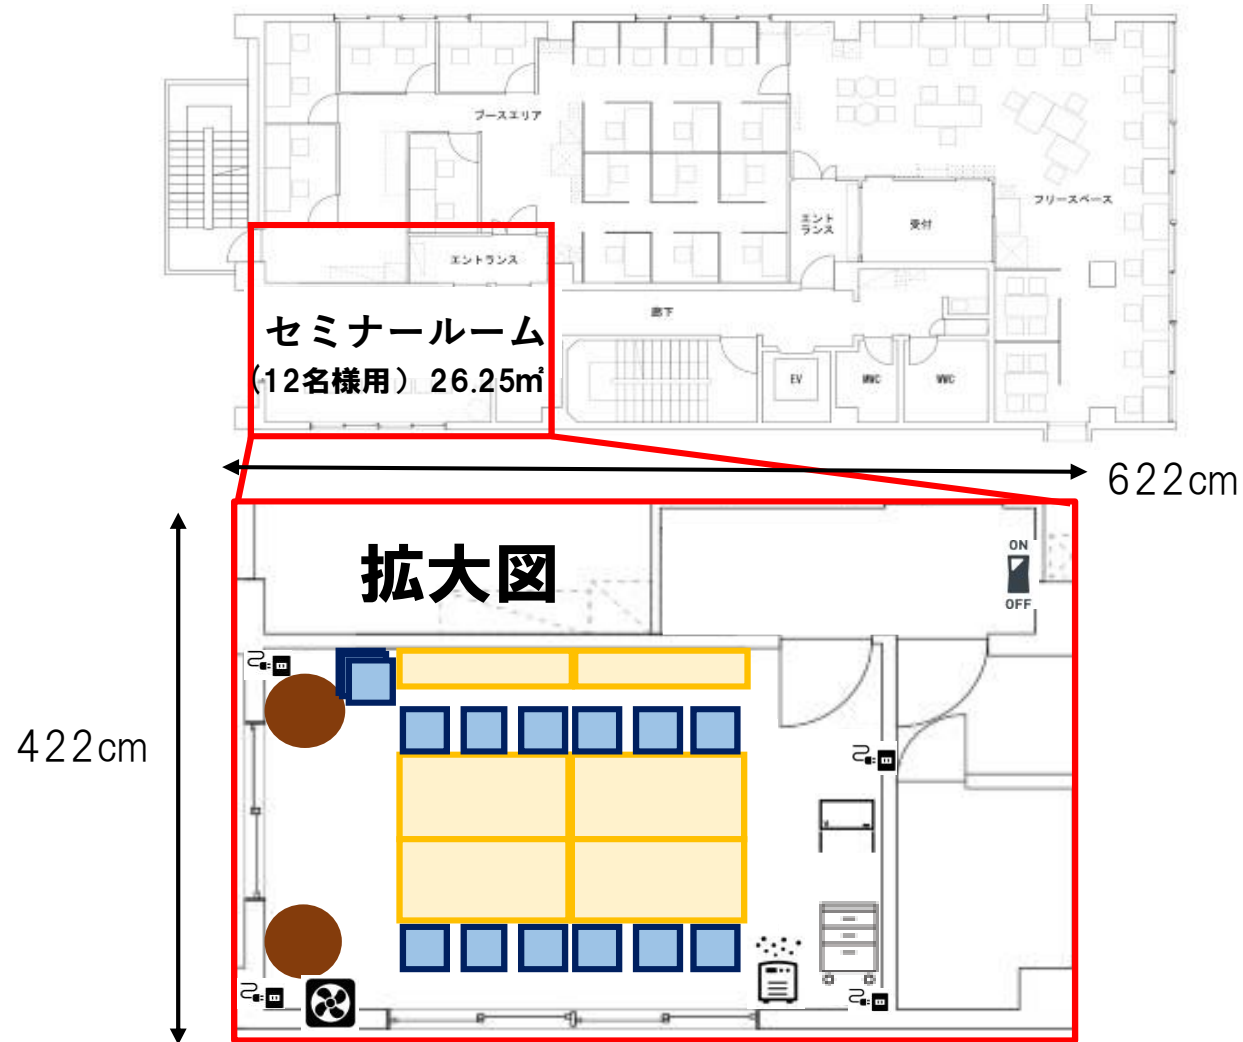

## 部屋の広さ

- 個室 B-1～4 (2名用) 5.6㎡
- ブース D-1～9 (1名用) 2.52㎡
- ブース D-10～13 (1名用) 1.44㎡

# katanaオフィス大阪谷町( 5F )フロアガイド( 2/2 )

- |   |  |   |       |  |       |   |             |
|---|--|---|-------|--|-------|---|-------------|
|  | 長テーブル  |  | イス    |  | 丸テーブル |  | ホワイトボード     |
|  | キャビネット<br>・プロジェクター<br>・LANケーブル<br>・延長コード<br>・出力端子、変換アダプタ<br>・除菌・清掃用品 |  | コンセント |   | 換気扇   |  | 空気清浄機       |
|   |  |   |       |  |       |  | スイッチ(照明・空調) |