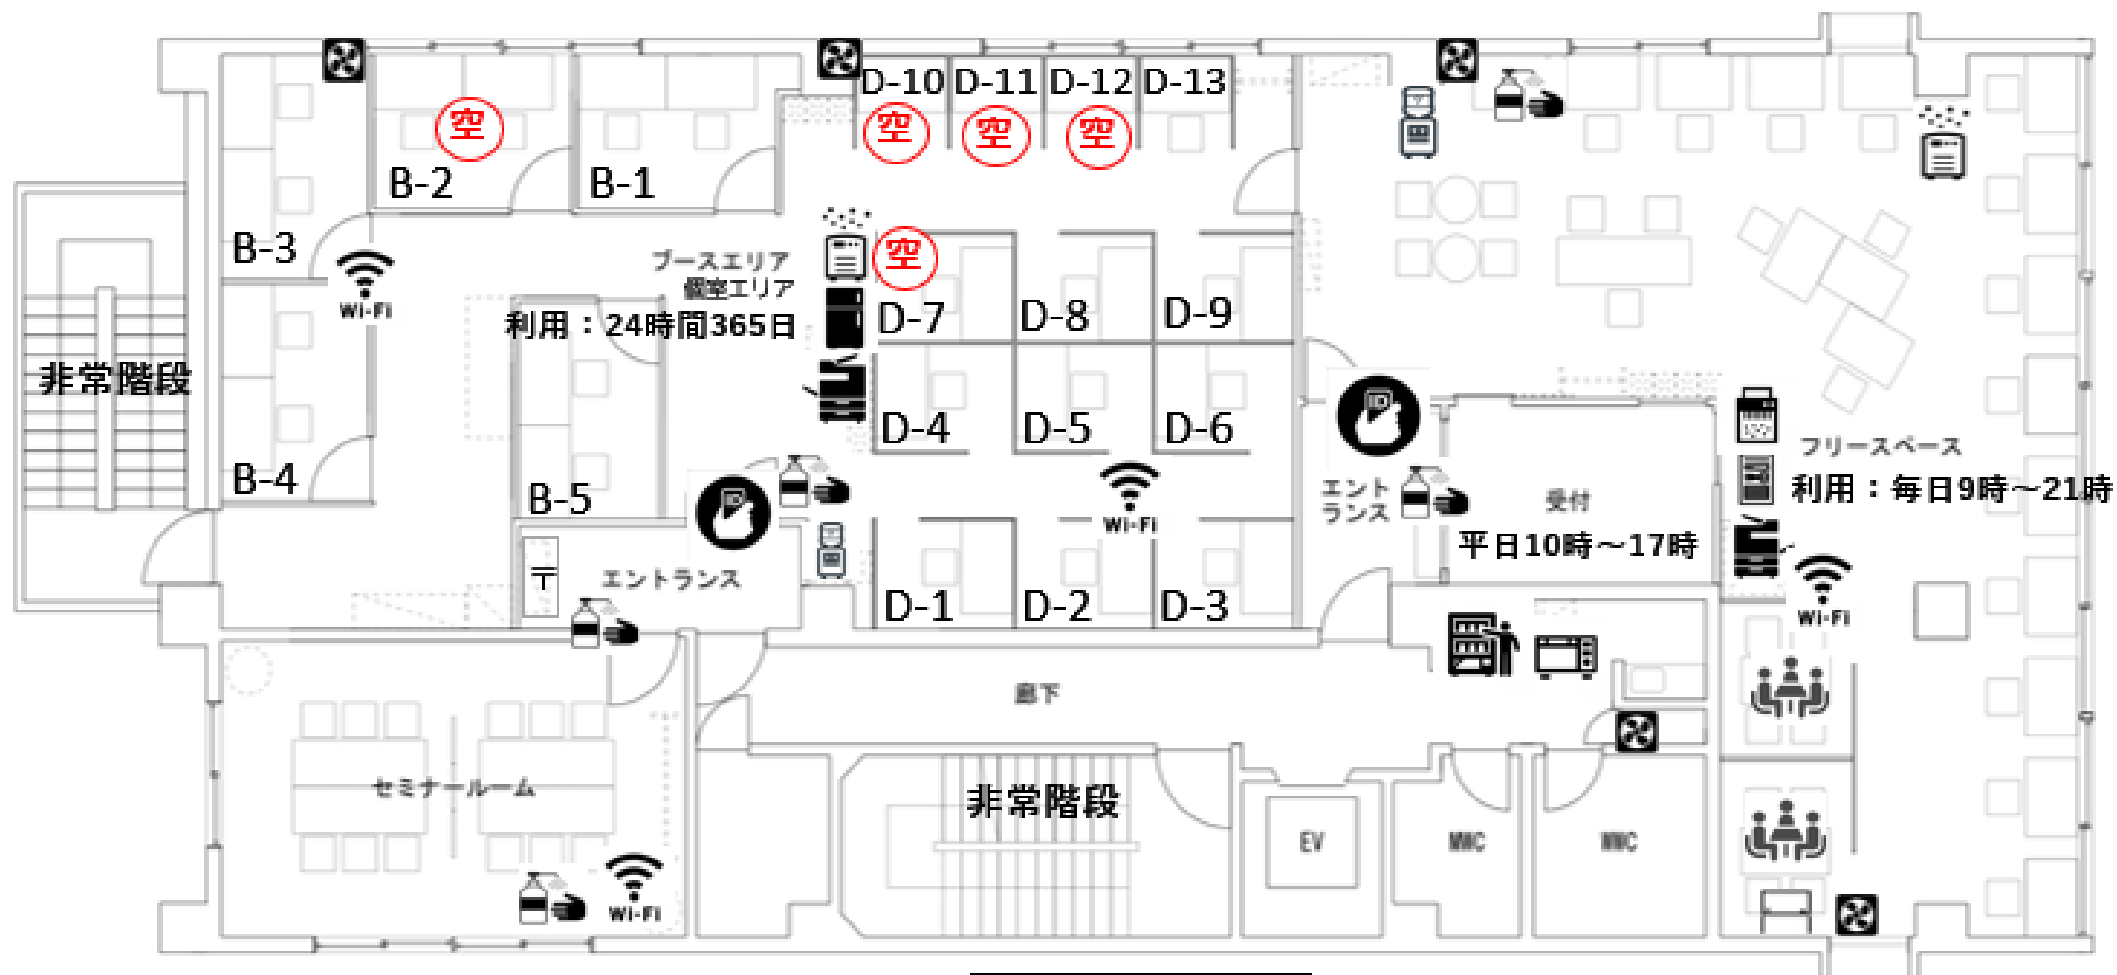

# 大阪谷町オフィス 空室状況

更新日：2021/12/1

プラン名	部屋番号	写真	特徴	広さ	空室状況	月額費用(税込)	備考
ブース	D10		最もリーズナブルなブースプラン。 後方が開放されているため、コストを押さえて専用デスクがほしい方にオススメです。 ※24時間365日利用可能  ≪設置備品≫ ・机 ・椅子 ・鍵付きサイドワゴン。	1.44㎡	1名 空室 (即入居可)	¥26,400	☆バーチャルオフィス (住所利用)を検討中のお客様はこちら↓  バーチャル(住所利用)特典 月額 7,700円  住所利用された方への 応援プロジェクト  SPECIAL MENU ① Katanaオフィス全拠点の フリースペース利用が1年無料 (※専用「打ち合わせ・ネット会議 専用」広さ専用オフィスに) ② 名刺100枚無料プレゼント (すでにビジネスが始められます) ③ セミナールーム(会議室) 貸切クーポン(1時間分)  katanaオフィス大阪谷町
ブース	D11			1.44㎡	1名 空室 (即入居可)	¥26,400	
ブース	D12			1.44㎡	1名 空室 (即入居可)	¥26,400	
ブース	D7		基本的なブースプラン。 ご自身の備品を保管することができるスペースがあり、集中して作業されたい方や 拠点として使用されたい方にオススメ。 ※24時間365日利用可能 ≪設置備品≫ ・机 ・椅子 ・鍵付きサイドワゴン	2.52㎡	1名 空室 (即入居可)	¥38,500	
個室	B-2		ドア付きの2名用個室。 2名以上のチーム拠点として利用いただけます。 ※3名以上からは別途費用 ※24時間365日利用可能 ≪設置備品≫ 机2ヶ、イス2脚、サイドワゴン2ヶ NTT光回線設置済み。	5.60㎡	2名 空室 (即入居可)	¥77,000	☆起業/開業1年未満のお客様はこちら↓  起業家認定制度ははじめます 起業1年未満の方への 応援プロジェクト  SPECIAL MENU ① 個室&ブースは月額50%OFF ② 住所利用は月額30%OFF +オフィス利用無料 ③ 名刺100枚無料プレゼント ④ セミナールーム(会議室) 貸切クーポン(1時間まで) ①②1年間にわたり応援!  katanaオフィス 大阪谷町

# katanaオフィス大阪谷町(5F)フロアガイド(1/2)

## 部屋の広さ

- 個室 B-1～4 (2名用) 5.6㎡
- ブース D-1～9 (1名用) 2.52㎡
- ブース D-10～13 (1名用) 1.44㎡