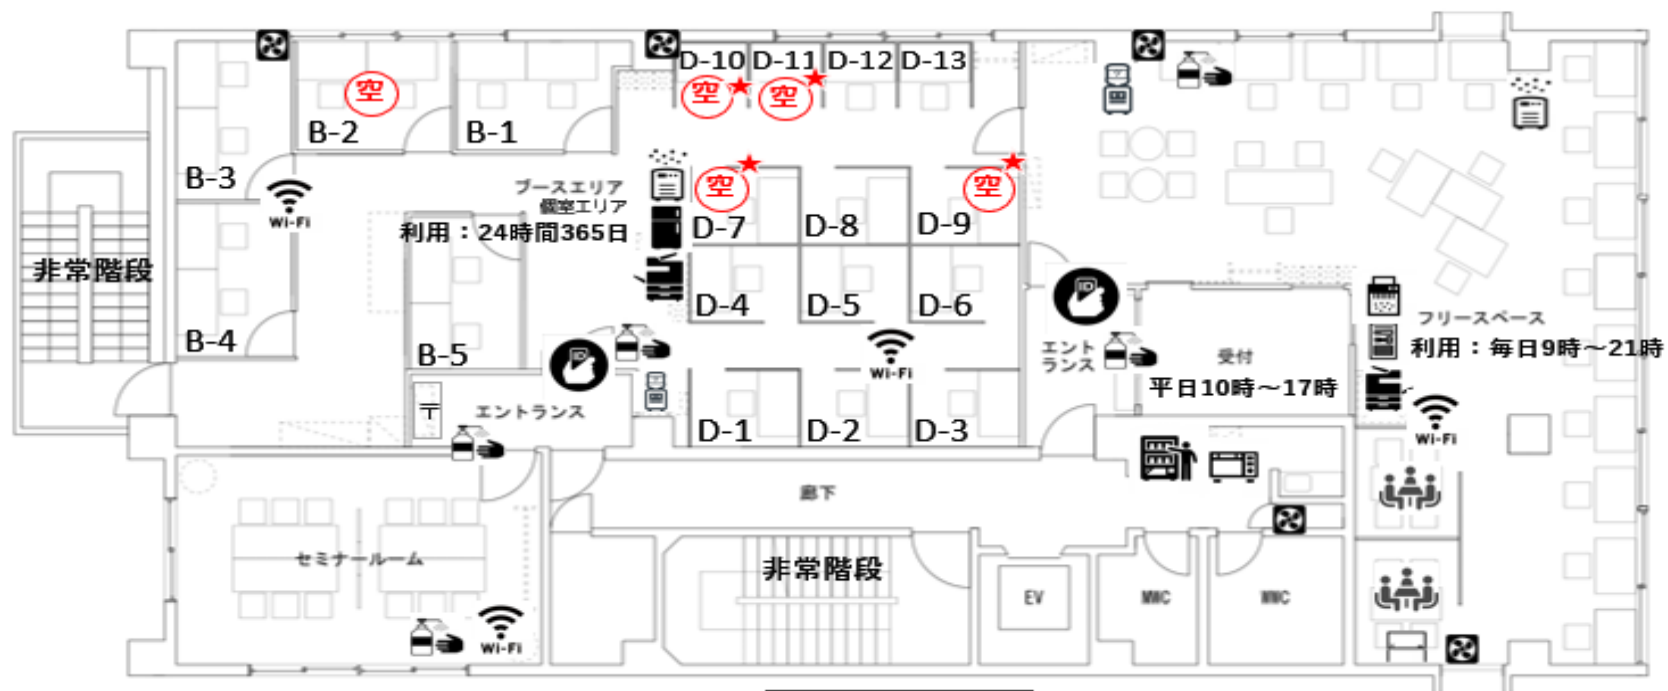

大阪谷町オフィス 空室状況

更新日：2022/1/11

プラン名	部屋番号	写真	特徴	広さ	空室状況	会費(税込)/月	千葉オフィスオープン記念キャンペーン 2022/1/1~3/31	その他お得情報
ブース	★ D10		最もリーズナブルなブースプラン。 後方部が開放されているため、コストを押さえて専有デスクがほしい方にオススメです。 ※24時間365日利用可能	1.44㎡	1名 空室 (即入居可)	¥26,400 ※別途、入会金・保証金 各1カ月分を頂戴致します	<p>ブースプランを 特別価格にてご提供</p> <p>入会金が無料!</p> <p>+</p> <p>会費3か月分が無料!</p> <p>※無料期間中の解約申し出はできません</p>	<p>☆バーチャルオフィス (住所利用)を検討中の お客様はこちらをクリック↓</p> <div style="border: 1px solid black; padding: 5px;"> <p>バーチャル(住所利用)特典 月額 7,700円</p> <p>住所利用された方への 応援プロジェクト</p> <p>SPECIAL MENU</p> <ol style="list-style-type: none"> Katanaオフィス全拠点の フリースペース利用が「月1000円」 [通常時] 打ち合わせ・ネット会議・ 研修・立ち寄りオフィスに。 名刺100枚無料プレゼント すぐにビジネスが始められます セミナールーム(会議室) 全体貸切クーポン(1時間分) <p>katanaオフィス 大阪谷町</p> </div>
ブース	★ D11		《設置備品》 ・机 ・椅子 ・鍵付きサイドワゴン。	1.44㎡	1名 空室 (即入居可)	¥26,400 ※別途、入会金・保証金 各1カ月分を頂戴致します		
ブース	★ D7		基本的なブースプラン。 ご自身の備品を保管することができるスペースがあり、集中して作業されたい方や 拠点として使用されたい方にオススメ。 ※24時間365日利用可能	2.52㎡	1名 空室 (即入居可)	¥38,500 ※別途、入会金・保証金 各1カ月分を頂戴致します		
ブース	★ D9		《設置備品》 ・机 ・椅子 ・鍵付きサイドワゴン	2.52㎡	1名 空室 (即入居可)	¥38,500 ※別途、入会金・保証金 各1カ月分を頂戴致します		
個室	B-2		ドア付きの2名用個室。 2名以上のチーム拠点として利用いただけます。 ※3名以上からは別途費用 ※24時間365日利用可能 《設置備品》 机2ヶ、イス2脚、サイドワゴン2ヶ NTT光回線設置済み。	5.60㎡	2名 空室 (即入居可)	¥77,000 ※別途、入会金・保証金 各1カ月分を頂戴致します	<p>☆起業/開業1年未満の お客様はこちらをクリック↓</p> <div style="border: 1px solid black; padding: 5px;"> <p>起業家認定制度ははじめます</p> <p>起業1年未満の方への 応援プロジェクト</p> <p>SPECIAL MENU</p> <ol style="list-style-type: none"> 個室&ブースは月額50%OFF 住所利用は月額30%OFF +オフィス利用無料 名刺100枚無料プレゼント セミナールーム(会議室) 貸切クーポン(1時間まで) <p>①②1年間にわたり応援!</p> <p>katanaオフィス 大阪谷町</p> </div>	

※上記価格に別途初期費用として保証金・入会金(各月額会費の1カ月分)を頂戴いたします。

お問合せ、施設見学をご希望の方はこちらから ⇒ ⇒ ⇒ ⇒

<https://www.katana.bz/contact/>

katanaオフィス大阪谷町(5F)フロアガイド(1/2)

部屋の広さ

- 個室 B-1~4 (2名用) 5.6 m²
- ブース D-1~9 (1名用) 2.52m²
- ブース D-10~13 (1名用) 1.44m²