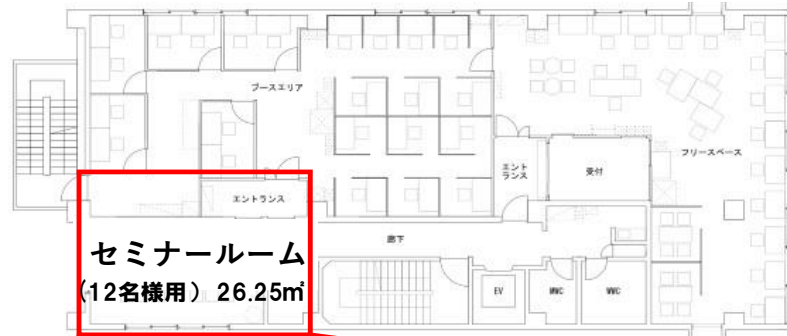

※上記価格に別途初期費用として保証金・入会金(各月額会費の1カ月分)を頂戴いたします。

お問合せ、施設見学をご希望の方はこちらから ⇒ ⇒ ⇒ ⇒

<https://www.katana.bz/contact/>

katanaオフィス大阪谷町(5F)フロアガイド(1/2)

部屋の広さ

- 個室 B-1~4 (2名用) 5.6 m²
- ブース D-1~9 (1名用) 2.52m²
- ブース D-10~13 (1名用) 1.44m²

オフィス内OK・NG

飲食OK

電話OK

音漏れNG

→ウェブ会議等は
ヘッドフォン着用

katanaオフィス大阪谷町(5F)フロアガイド(2/2)

セミナールーム
(12名様用) 26.25㎡

- | | | | | | | | |
|---|---|--|-------|---|-------|---|-------------|
|  | 長テーブル |  | イス |  | 丸テーブル |  | ホワイトボード |
|  | キャビネット
・ プロジェクター
・ LANケーブル
・ 延長コード
・ 出力端子、変換アダプタ
・ 除菌・清掃用品 |  | コンセント |  | 空気清浄機 |  | スイッチ(照明・空調) |
| | |  | 換気扇 | | | | |