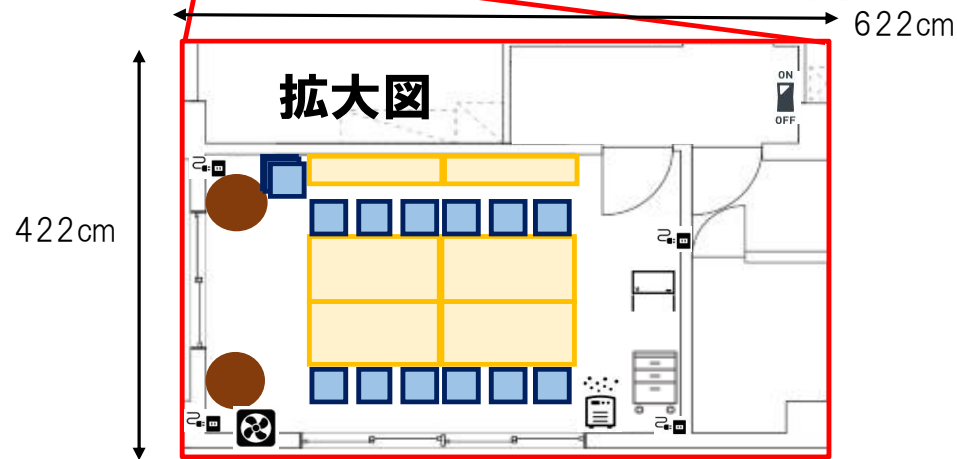

※上記価格に別途初期費用として保証金・入会金(各月額会費の1カ月分)を頂戴いたします。

お問合せ、施設見学をご希望の方はこちらから ⇒ ⇒ ⇒ ⇒

<https://www.katana.bz/contact/>

katanaオフィス大阪谷町(5F)フロアガイド(1/2)

部屋の広さ

- 個室 B-1~4 (2名用) 5.6 m²
- ブース D-1~9 (1名用) 2.52m²
- ブース D-10~13 (1名用) 1.44m²

オフィス内OK・NG

飲食OK

電話OK

音漏れNG

→ウェブ会議等は
ヘッドフォン着用

katanaオフィス大阪谷町(5F)フロアガイド(2/2)

セミナールーム
(12名様用) 26.25㎡

- | | | | | | | | |
|---|---|--|-------|---|-------|---|-------------|
|  | 長テーブル |  | イス |  | 丸テーブル |  | ホワイトボード |
|  | キャビネット
・ プロジェクター
・ LANケーブル
・ 延長コード
・ 出力端子、変換アダプタ
・ 除菌・清掃用品 |  | コンセント |  | 空気清浄機 |  | スイッチ(照明・空調) |
| | |  | 換気扇 | | | | |