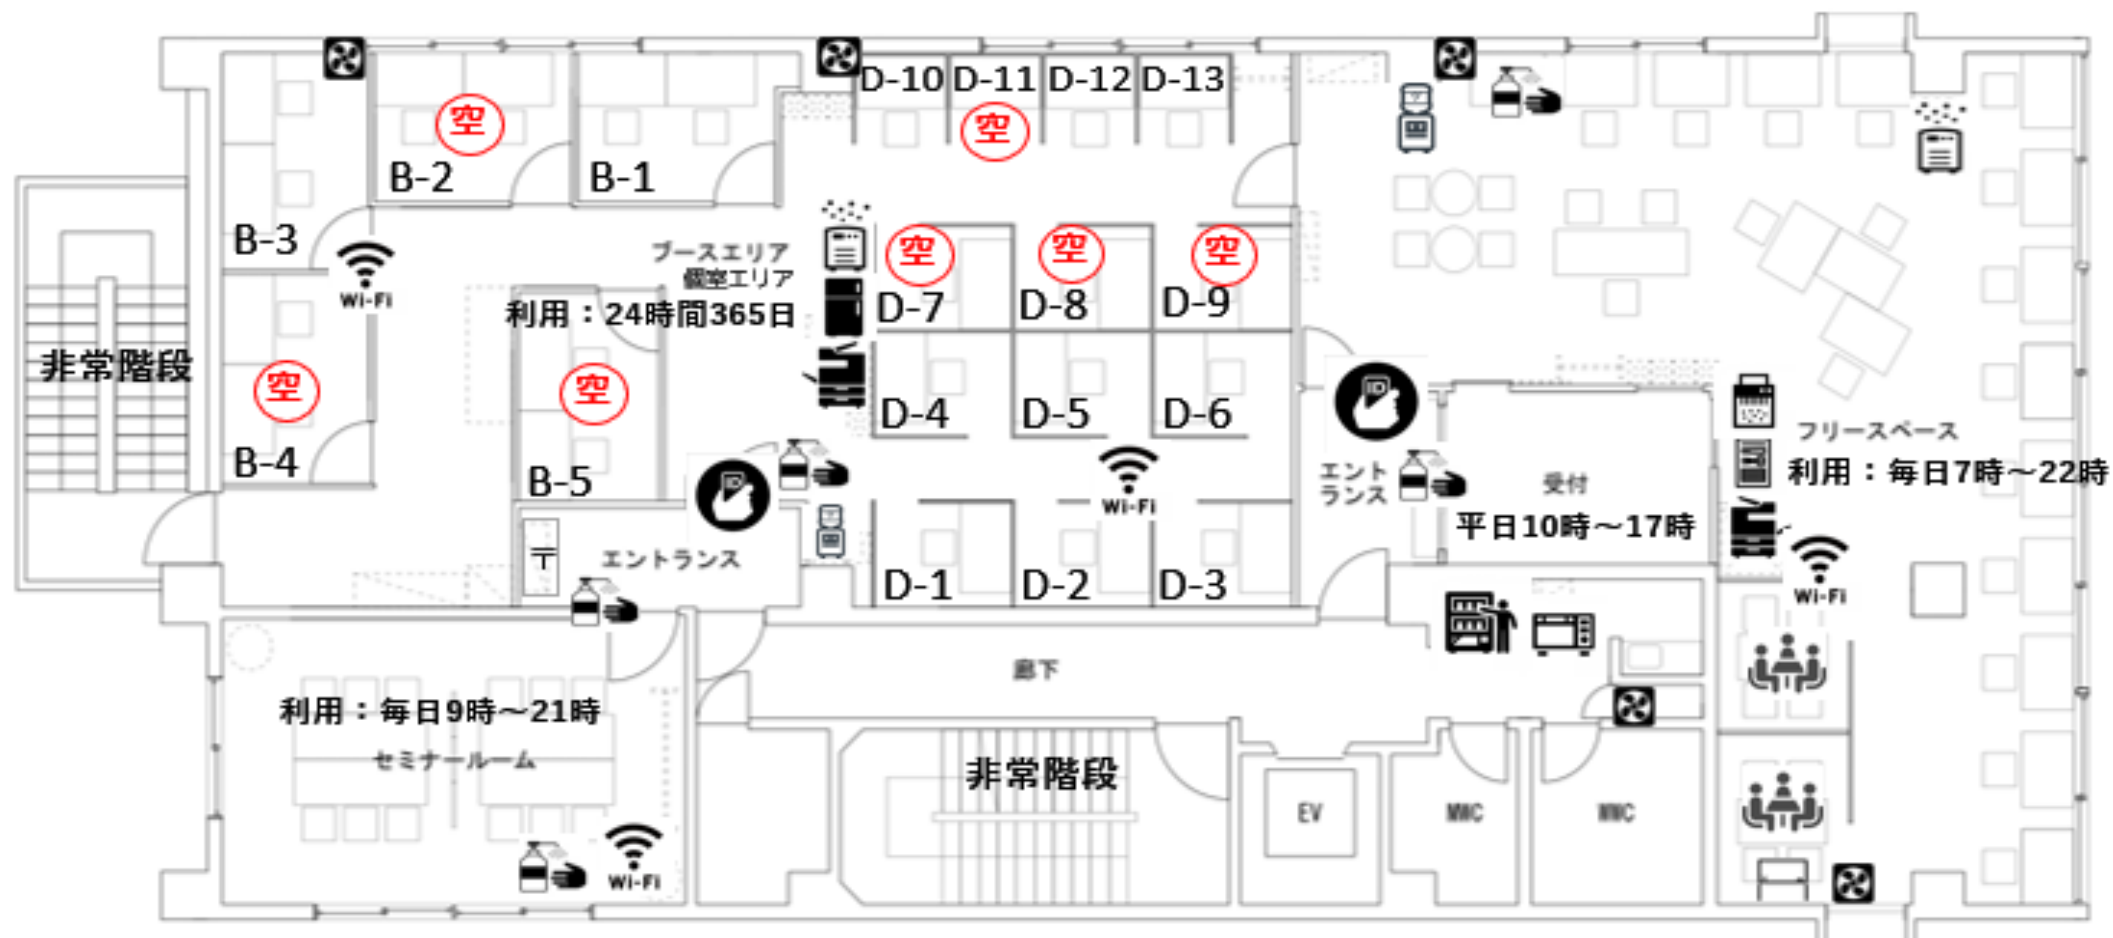

大阪谷町オフィス 空室状況

更新日：2022/10/3

プラン名	部屋番号	写真	特徴	広さ	空室状況	利用料(税込)/月	キャンペーン 10/1~12/31	その他お得情報
ブース	D11		最もリーズナブルなブースプラン。 コストを押さえて専有デスクがほしい方にオススメです。 ※24時間365日利用可能 《設置備品》 ・机 ・椅子 ・鍵付きサイドワゴン。	1.44㎡	1名 空室 (即入居可)	24,000円 (税込26,400円)	<p>お得その1</p> <p>ブースプラン・個室プランご成約で</p>  <p>利用料3ヶ月無料</p> <p>☆内覧に来ていただくだけで・・・ お試し1日利用無料 ビジターブース 2h無料券 会議室 2h無料券 プレゼント</p> <p>★さらに当月成約で・・・ 「シークレット」特典プレゼント</p>	<p>起業家認定制度はじめます</p> <p>起業1年未満の方への 応援プロジェクト</p> <p>SPECIAL MENU</p> <ol style="list-style-type: none"> 1 個室&ブースは月額50%OFF 2 住所利用は月額30%OFF *オフィス利用無料 3 名刺100枚無料プレゼント 4 セミナールーム(会議室) 貸切クーポン(1時間まで) <p>※1年間にわたり応援！</p> <p>Katanaオフィス 大阪谷町</p> <p>☆起業/開業1年未満で、 住所利用、法人登記を 検討中のお客様は上記画像 をクリックしてください。</p>
ブース	D7			2.52㎡	1名 空室 (即入居可)	35,000円 (税込38,500円)		
ブース	D8		基本的なブースプラン。 ご自身の備品を保管することができるスペースがあり、集中して作業されたい方や 拠点として使用されたい方にオススメ。 ※24時間365日利用可能 《設置備品》 ・机 ・椅子 ・鍵付きサイドワゴン	2.52㎡	1名 空室 (即入居可)	35,000円 (税込38,500円)		
ブース	D9			2.52㎡	1名 空室 (即入居可)	35,000円 (税込38,500円)		
個室	B-2			5.60㎡	2名 空室 (即入居可)	70,000円 (税込77,000円)		
個室	B-4		ドア付きの2名用個室。 2名以上のチーム拠点として利用頂けます。 ※3名以上からは別途費用 ※24時間365日利用可能 《設置備品》 ・机×2 ・椅子×2 ・鍵付きサイドワゴン×2	5.60㎡	2名 空室 (即入居可)	70,000円 (税込77,000円)	<p>お得その2</p> <p>バーチャルオフィスプラン</p> <p>通常 11,000 円の 初期費用を 今だけ0円</p>  <p><バーチャルオフィスプラン> 初期費用11,000円→0円</p> <p>☆ドロップイン登録で、 『オフィス1日無料券』を プレゼント</p>	
個室	B-5			5.60㎡	2名 空室 (即入居可)	70,000円 (税込77,000円)		

※上記価格に別途初期費用として保証金・入会金(各月額会費の1カ月分ずつ)を頂戴いたします。

お問合せ、施設見学をご希望の方はこちらから ⇒ ⇒ ⇒ <https://www.katana.bz/contact/>

katanaオフィス大阪谷町(5F)フロアガイド(1/2)

部屋の広さ

- 個室 B-1～4 (2名用) 5.6 m²
- ブース D-1～9 (1名用) 2.52m²
- ブース D-10～13 (1名用) 1.44m²

オフィス内OK・NG

飲食OK 電話OK 音漏れNG → ウェブ会議等はヘッドフォン着用

katanaオフィス大阪谷町(5F)フロアガイド(2/2)

セミナールーム
(12名様用) 26.25㎡

622cm

拡大図

422cm

- | | | | | | | | |
|---|--|---|-------|--|-------|---|--------------------------|
|  | 長テーブル |  | イス |  | 丸テーブル |  | ホワイトボード |
|  | キャビネット
・プロジェクター
・LANケーブル
・延長コード
・出力端子、変換アダプタ
・除菌・清掃用品 |  | コンセント |  | 換気扇 |  | 空気清浄機 |
| | | | | | |  | ON
OFF
スイッチ(照明・空調) |