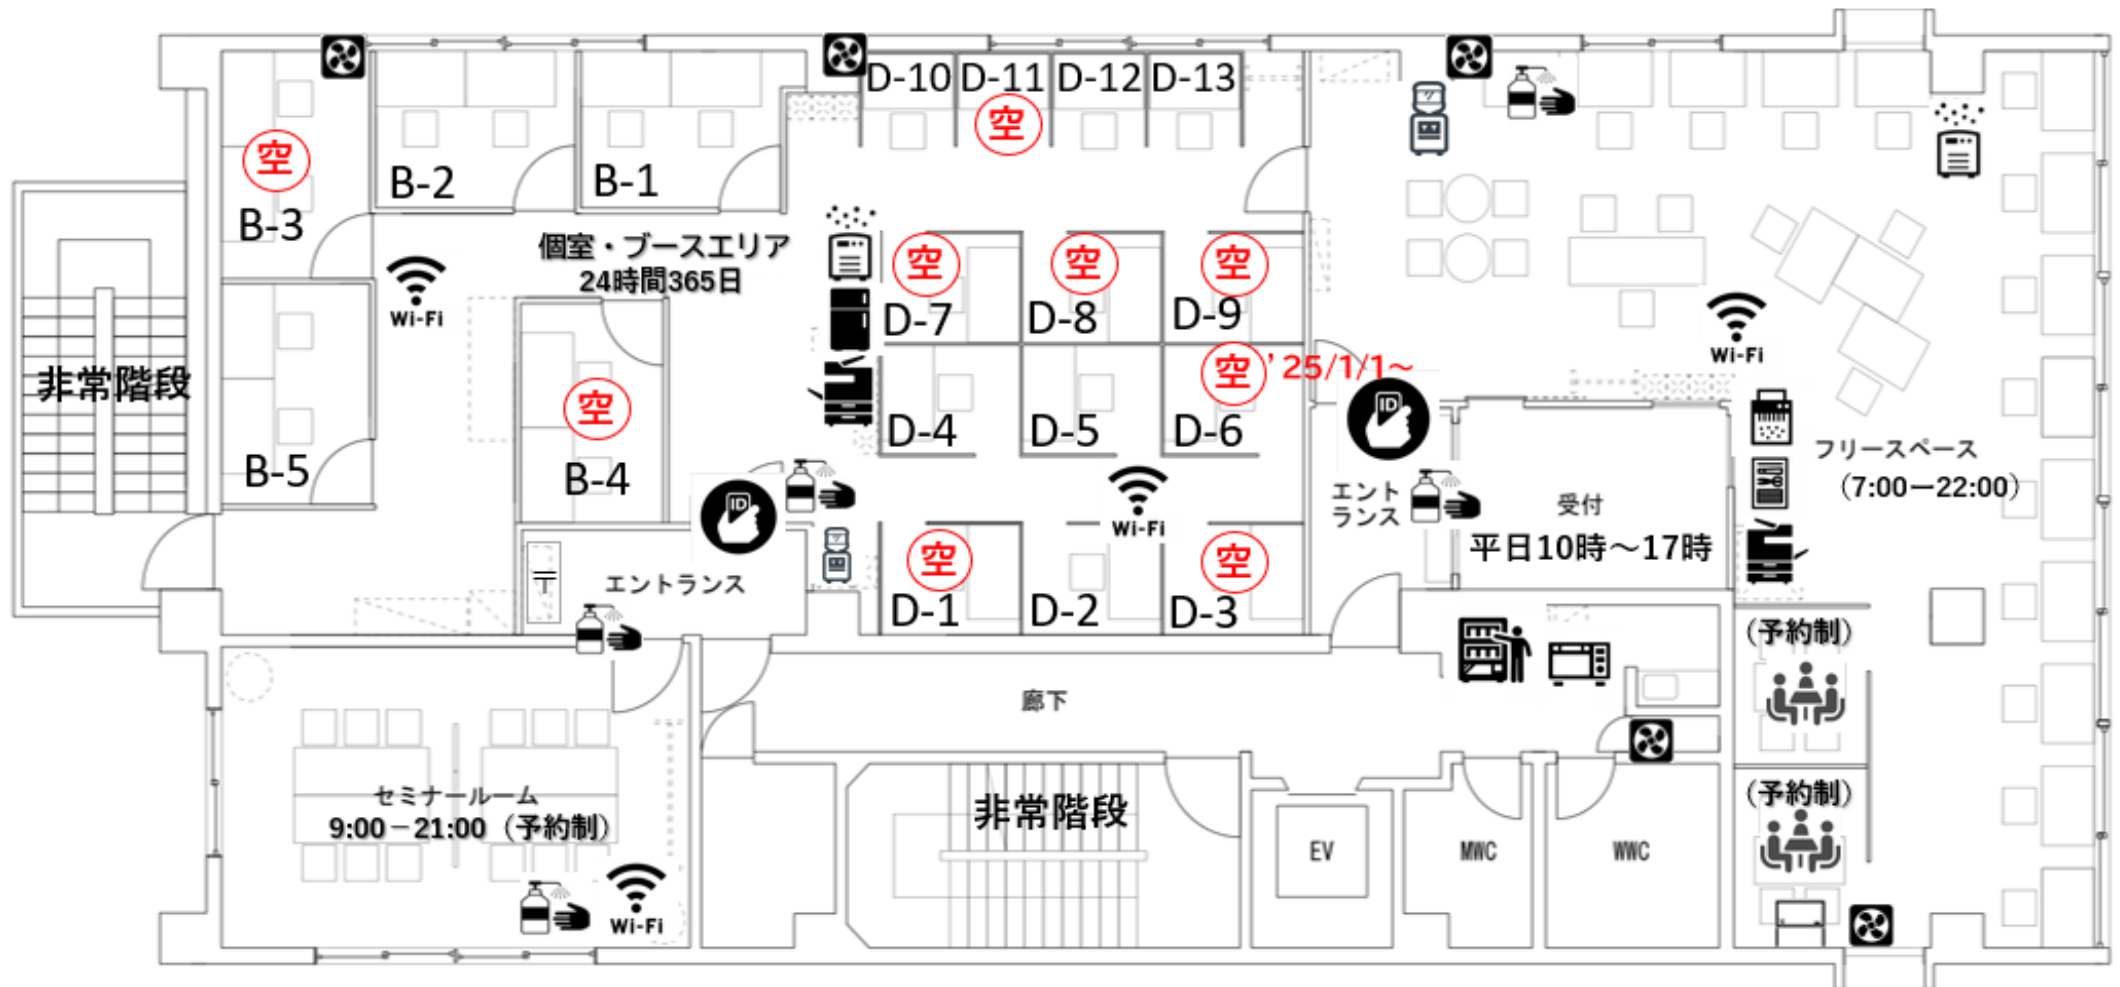

大阪谷町オフィス 空室状況

プラン	No.	室内	特徴	広さ	状況	月額利用料	キャンペーン	その他
ブース	D-11		最もリーズナブルなブースプラン。 コストを押さえて専用デスクがほしい方にオススメです。 ※24時間365日利用可能 《設置備品》 ・机 ・椅子 ・鍵付きサイドワゴン	1.44㎡	1名 空室 (即日利用可)	30,000円 (税込33,000円)	 <p>秋冬限定！ 初月無料キャンペーン 個室・ブース 初月会費無料！+ 入会金半額！</p> <p>詳しくはこちらをクリック</p>	<p>1年未満の起業家への 応援プロジェクト！</p>
ブース	D-1		<p>基本的なブースプラン。 ご自身の備品を保管することができる 集中して作業されたい方や拠点使用され たい方にオススメです。 ※24時間365日利用可能 《設置備品》 ・机 ・椅子 ・鍵付きサイドワゴン</p>	2.52㎡	1名 空室 (即日利用可)	40,000円 (税込44,000円)		
ブース	D-3			2.52㎡	1名 空室 (即日利用可)	40,000円 (税込44,000円)		
ブース	D-6			2.52㎡	1名 '25/1/1~ より利用可	40,000円 (税込44,000円)		
ブース	D-7		<p>基本的なブースプラン。 ご自身の備品を保管することができる 集中して作業されたい方や拠点使用され たい方にオススメです。 ※24時間365日利用可能 《設置備品》 ・机 ・椅子 ・鍵付きサイドワゴン</p>	2.52㎡	1名 空室 (即日利用可)	40,000円 (税込44,000円)	<p>バーチャルオフィスプラン 初月会費7,700円が 0円</p> <p>詳しくはこちらをクリック</p>	<p>個室&ブースプラン 月額50%OFF バーチャルオフィスプラン 月額30%OFF オフィス利用無料 名刺100枚無料プレゼント 有料会議室 1h無料クーポン</p>
ブース	D-8			2.52㎡	1名 空室 (即日利用可)	40,000円 (税込44,000円)		
ブース	D-9			2.52㎡	1名 空室 (即日利用可)	40,000円 (税込44,000円)		
個室	B-3		屏つきの2名用個室 2名以上のチームの拠点として利用いた だけます ※24時間365日利用可能 ※3名以上からは別途費用 《設置備品》 ・机×2 ・椅子×2 ・鍵付きサイドワゴン×2	5.60㎡	2名 空室 (即日利用可)	80,000円 (税込88,000円)	<p>さらに、 谷町オフィス限定『内覧特典』を ご用意してお待ちしております</p>	<p>起業家認定制度 詳しくはこちらをクリック</p>
個室	B-4		5.60㎡	2名 空室 (即日利用可)	80,000円 (税込88,000円)			

お問合せ・見学をご希望の方はこちら

フロアガイド

個室	B-1~4	(2名用)	5.6 m ²
ブース	D-1~9	(1名用)	2.52m ²
ブース	D-10~13	(1名用)	1.44m ²

飲食OK

電話OK

音漏れNG

ウェブ会議
イヤフォン着用

セミナールーム(会議室)

- | | | | | | | | |
|---|--|---|-------|--|-------|--|-------------|
|  | 長テーブル |  | イス |  | 丸テーブル |  | ホワイトボード |
|  | キャビネット
・プロジェクター
・LANケーブル
・延長コード
・出力端子、変換アダプタ
・除菌・清掃用品 |  | コンセント |  | 空気清浄機 |  | スイッチ(照明・空調) |
| | |  | 換気扇 | | | | |