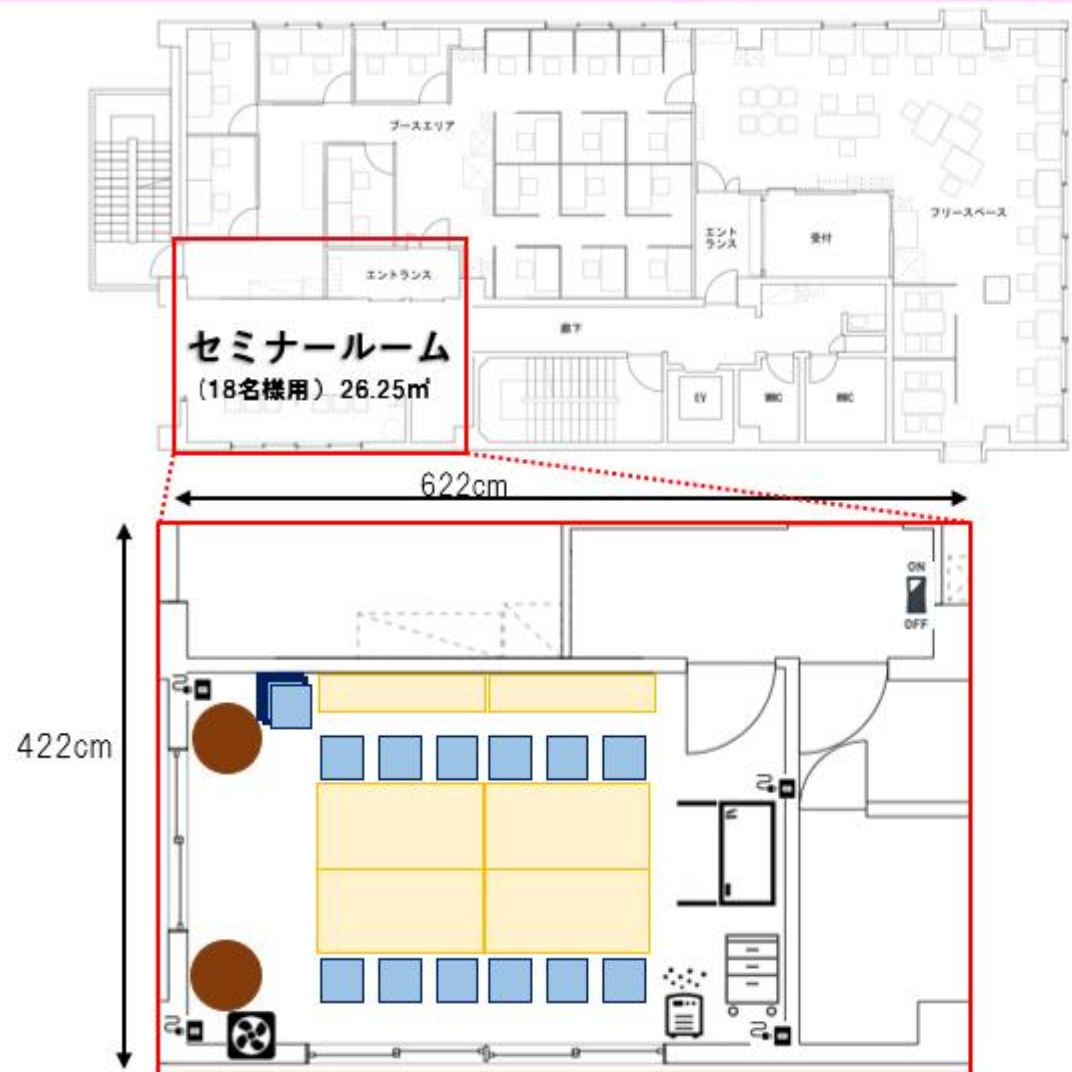

大阪谷町オフィス 空室状況

プラン	No.	室内	特徴	広さ	状況	月額利用料	キャンペーン	その他
ブース	D-11		最もリーズナブルなブースプラン。 コストを押さえて専用デスクがほしい方にオススメです。 ※24時間365日利用可能 《設置備品》 ・机 ・椅子 ・鍵付きサイドワゴン	1.44㎡	1名 空室 (即日利用可)	30,000円 (税込33,000円)	 <p>秋冬限定！ 初月無料キャンペーン 個室・ブース 初月会費無料！+ 入会金半額！</p> <p>詳しくはこちらをクリック</p>	<p>1年未満の起業家への 応援プロジェクト！</p>
ブース	D-1		<p>基本的なブースプラン。 ご自身の備品を保管することができる 集中して作業されたい方や拠点使用され たい方にオススメです。 ※24時間365日利用可能 《設置備品》 ・机 ・椅子 ・鍵付きサイドワゴン</p>	2.52㎡	1名 空室 (即日利用可)	40,000円 (税込44,000円)		
ブース	D-3			2.52㎡	1名 空室 (即日利用可)	40,000円 (税込44,000円)		
ブース	D-6			2.52㎡	1名 '25/1/1~ より利用可	40,000円 (税込44,000円)		
ブース	D-7		<p>基本的なブースプラン。 ご自身の備品を保管することができる 集中して作業されたい方や拠点使用され たい方にオススメです。 ※24時間365日利用可能 《設置備品》 ・机 ・椅子 ・鍵付きサイドワゴン</p>	2.52㎡	1名 空室 (即日利用可)	40,000円 (税込44,000円)	<p>バーチャルオフィスプラン 初月会費7,700円が 0円</p> <p>詳しくはこちらをクリック</p>	<p>個室&ブースプラン 月額50%OFF バーチャルオフィスプラン 月額30%OFF オフィス利用無料 名刺100枚無料プレゼント 有料会議室 1h無料クーポン</p>
ブース	D-8			2.52㎡	1名 空室 (即日利用可)	40,000円 (税込44,000円)		
ブース	D-9			2.52㎡	1名 空室 (即日利用可)	40,000円 (税込44,000円)		
個室	B-3		屏つきの2名用個室 2名以上のチームの拠点として利用いた だけます ※24時間365日利用可能 ※3名以上からは別途費用 《設置備品》 ・机×2 ・椅子×2 ・鍵付きサイドワゴン×2	5.60㎡	2名 空室 (即日利用可)	80,000円 (税込88,000円)	<p>さらに、 谷町オフィス限定『内覧特典』を ご用意してお待ちしております</p>	<p>起業家認定制度 詳しくはこちらをクリック</p>
個室	B-4		5.60㎡	2名 空室 (即日利用可)	80,000円 (税込88,000円)			

お問合せ・見学をご希望の方はこちら

フロアガイド

個室	B-1~4	(2名用)	5.6 m ²
ブース	D-1~9	(1名用)	2.52m ²
ブース	D-10~13	(1名用)	1.44m ²

飲食OK

電話OK

音漏れNG

ウェブ会議
イヤフォン着用

セミナールーム(会議室)