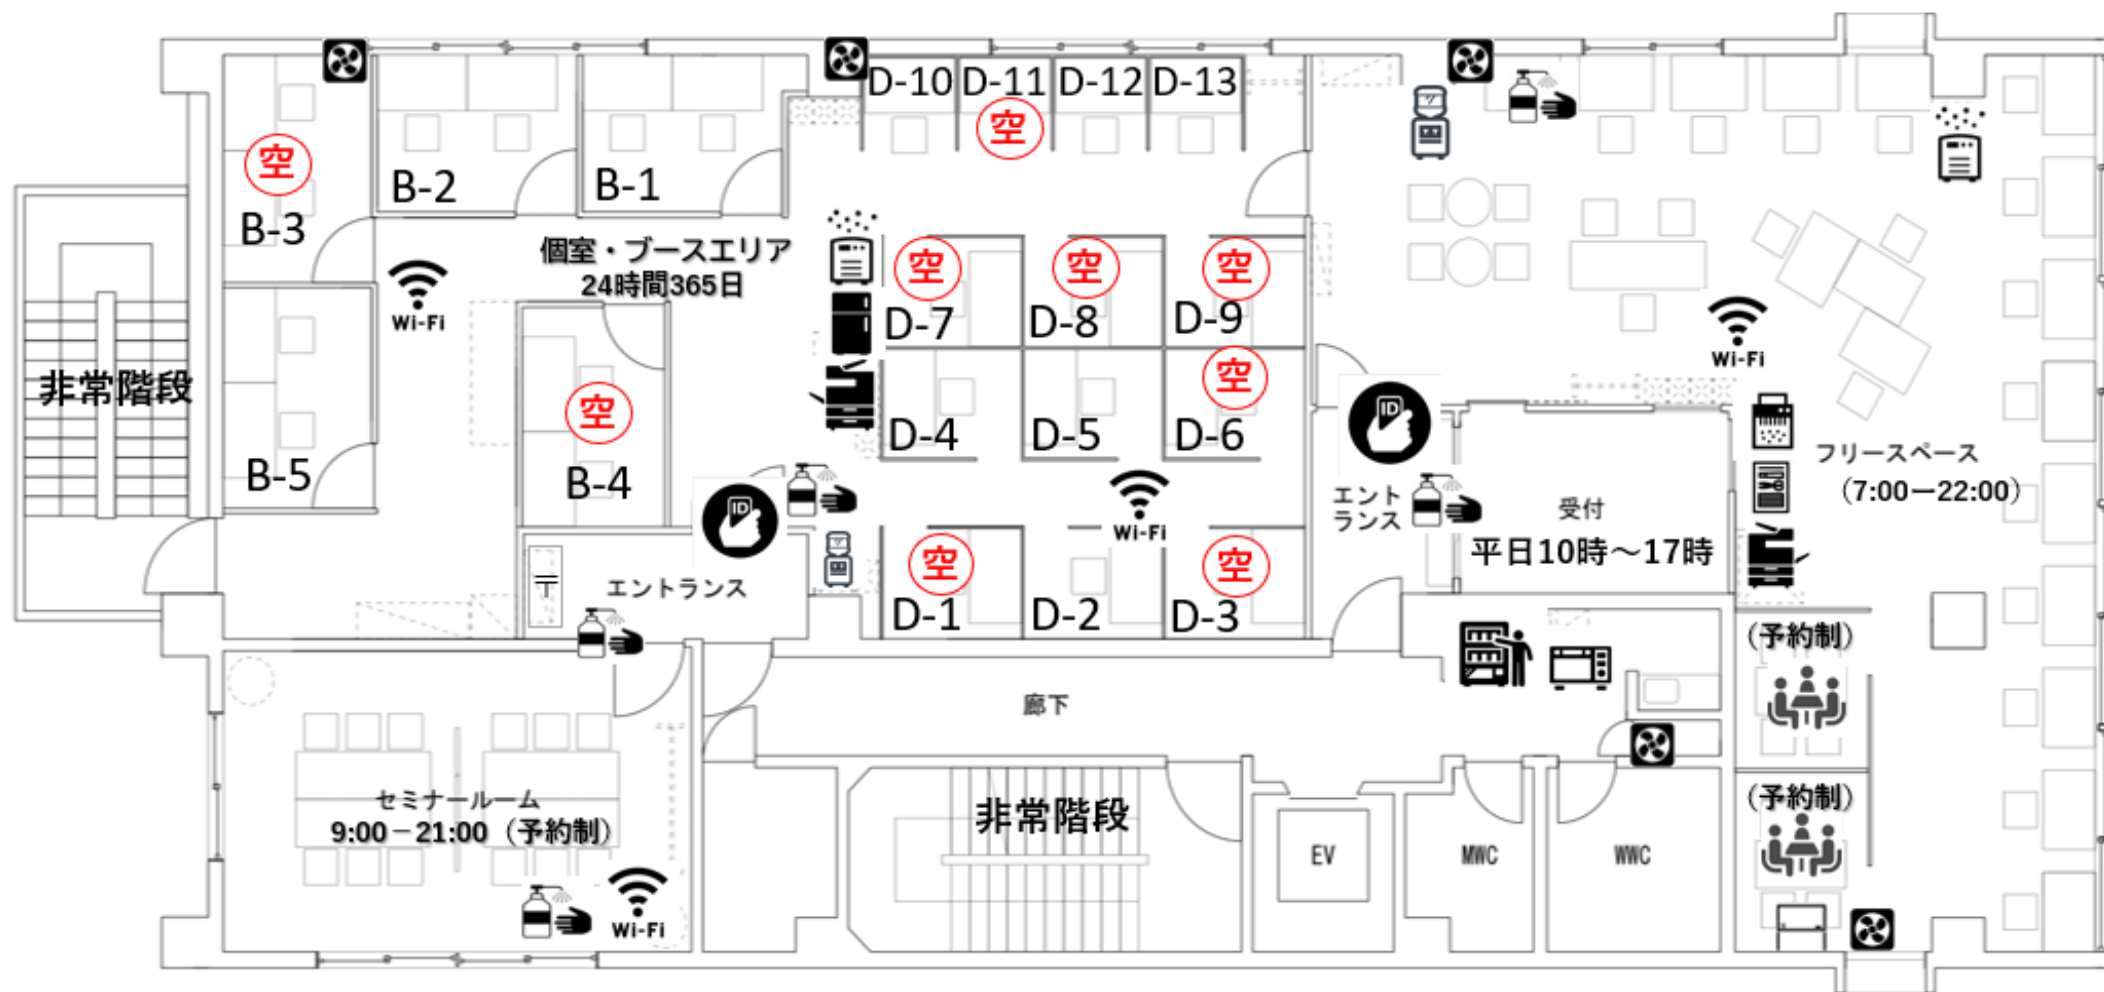

大阪谷町オフィス 空室状況

プラン	No.	室内	特徴	広さ	状況	月額利用料	キャンペーン	その他
ブース	D-11		最もリーズナブルなブースプラン。 コストを押さえて専用デスクがほしい方にオススメです。 ※24時間365日利用可能 《設置備品》 ・机 ・椅子 ・鍵付きサイドワゴン	1.44m ²	1名 空室 (即日利用可)	30,000円 (税込33,000円)	 <p>初月会費無料! + 入会金半額!</p> <p>詳しくはこちらをクリック</p>	<p>1年未満の起業家への 応援プロジェクト!</p> <p>個室&ブースプラン 月額50%OFF</p> <p>バーチャルオフィスプラン 月額30%OFF オフィス利用無料 名刺100枚無料プレゼント</p> <p>有料会議室 1h無料クーポン</p> <p>起業家認定制度 詳しくはこちらをクリック</p>
ブース	D-1			2.52m ²	1名 空室 (即日利用可)	40,000円 (税込44,000円)		
ブース	D-3			2.52m ²	1名 空室 (即日利用可)	40,000円 (税込44,000円)		
ブース	D-6		基本的なブースプラン。 ご自身の備品を保管することができる 集中して作業されたい方や拠点使用され たい方にオススメです。 ※24時間365日利用可能 《設置備品》 ・机 ・椅子 ・鍵付きサイドワゴン	2.52m ²	1名 空室 (即日利用可)	40,000円 (税込44,000円)		
ブース	D-7			2.52m ²	1名 空室 (即日利用可)	40,000円 (税込44,000円)		
ブース	D-8			2.52m ²	1名 空室 (即日利用可)	40,000円 (税込44,000円)		
ブース	D-9			2.52m ²	1名 空室 (即日利用可)	40,000円 (税込44,000円)		
個室	B-3		屏つきの2名用個室 2名以上のチームの拠点として利用いた だけます ※24時間365日利用可能 ※3名以上からは別途費用 《設置備品》 ・机×2 ・椅子×2 ・鍵付きサイドワゴン×2	5.60m ²	2名 空室 (即日利用可)	80,000円 (税込88,000円)		
個室	B-4			5.60m ²	2名 空室 (即日利用可)	80,000円 (税込88,000円)		

お問合せ・見学をご希望の方はこちら

※上記価格に別途初期費用として保証金・入会金(各月額会費の1カ月分ずつ)が発生いたします

フロアガイド

Katanaオフィス
コストにならないレンタルオフィス

個室	B-1~4	(2名用)	5.6 m ²
ブース	D-1~9	(1名用)	2.52m ²
ブース	D-10~13	(1名用)	1.44m ²

飲食OK

電話OK

音漏れNG

ウェブ会議
イヤフォン着用

セミナールーム(会議室)

-  長テーブル
-  イス
-  丸テーブル
-  ホワイトボード
-  キャビネット
・プロジェクター
・LANケーブル
・延長コード
・出力端子、変換アダプタ
・除菌・清掃用品
-  コンセント
-  空気清浄機
-  換気扇
-  スイッチ(照明・空調)