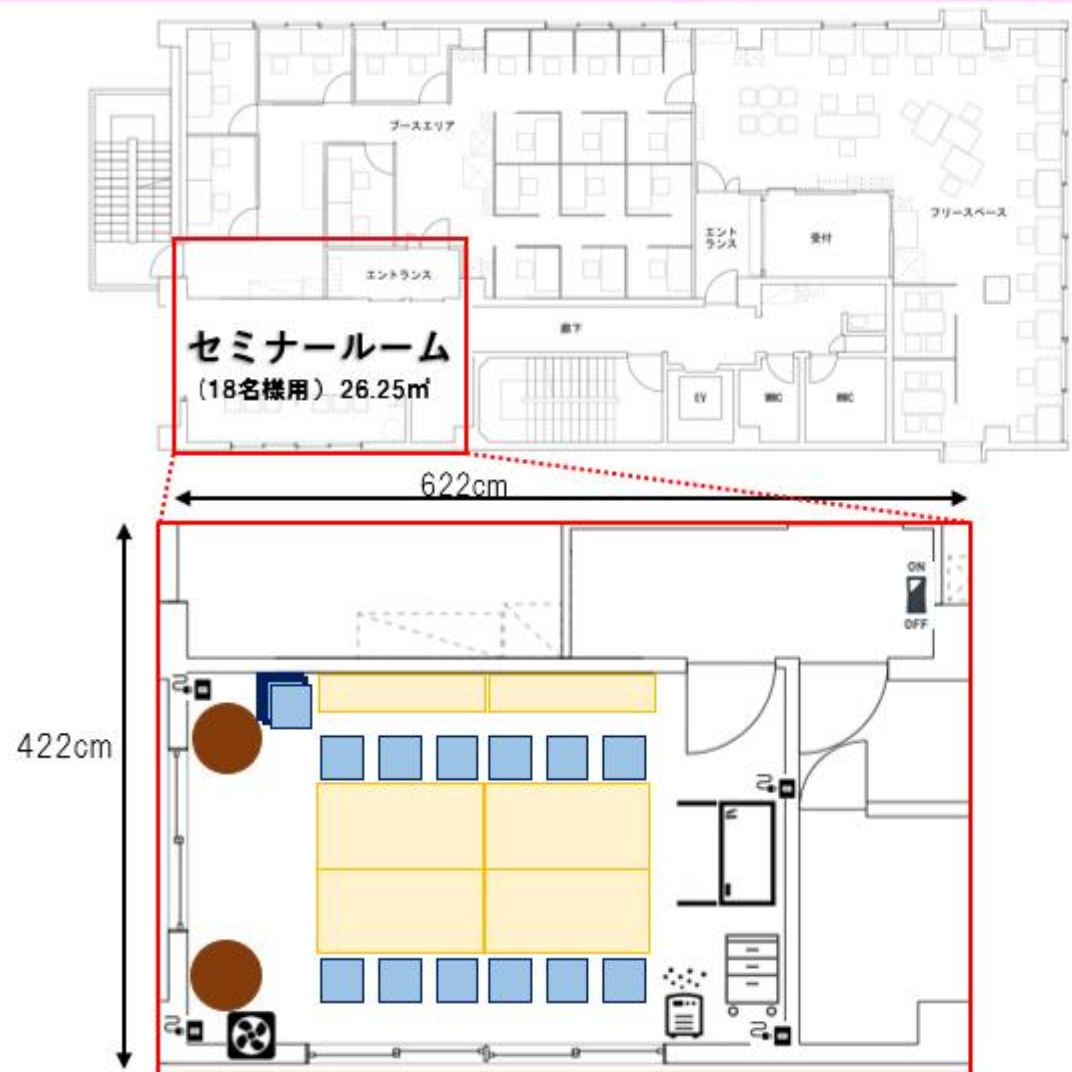

セミナールーム(会議室)

- 長テーブル
- イス
- 丸テーブル
- ホワイトボード
- キャビネット
  ・プロジェクター
  ・LANケーブル
  ・延長コード
  ・出力端子、変換アダプタ
  ・除菌・清掃用品
- コンセント
- 空気清浄機
- 換気扇
- スイッチ(照明・空調)