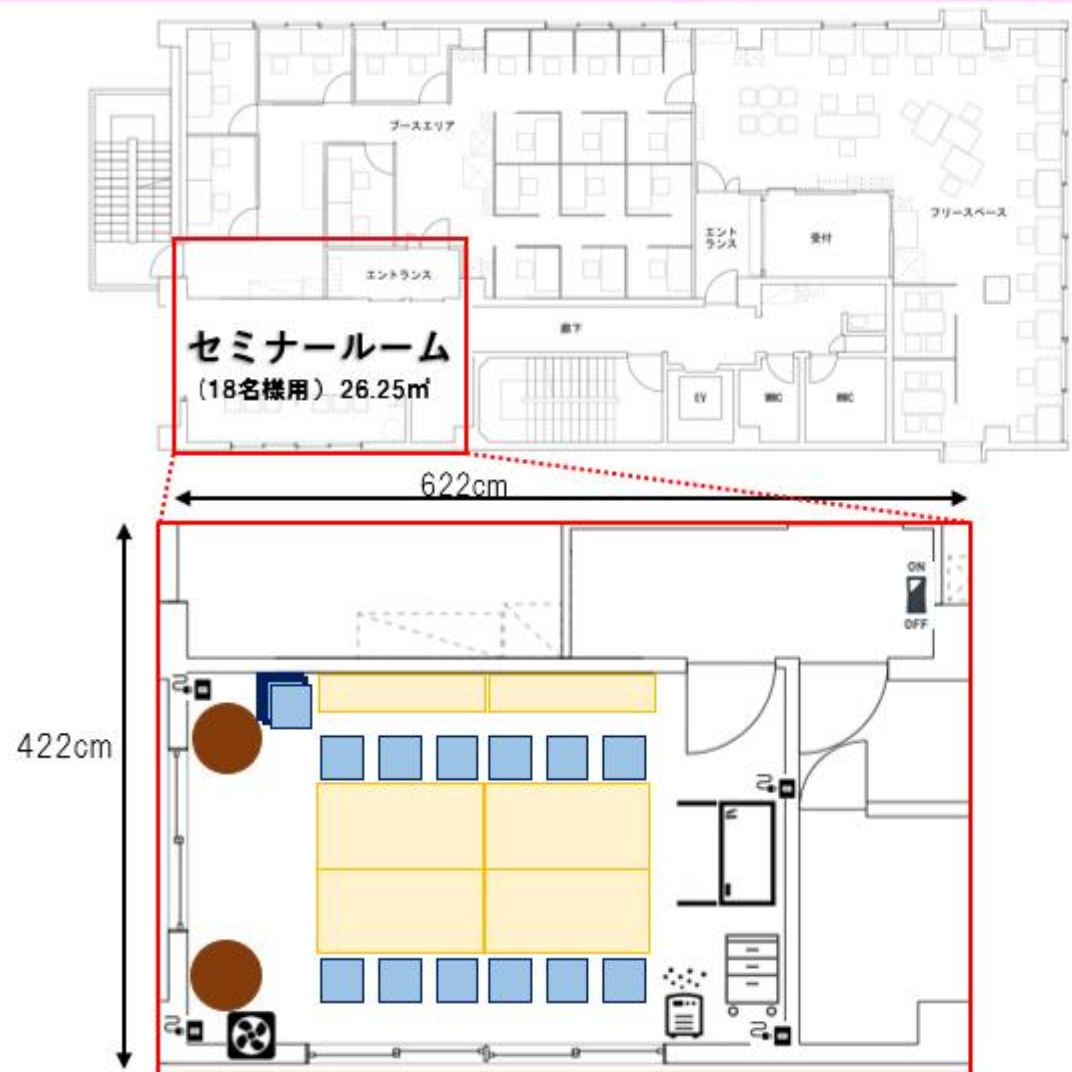

# 大阪谷町オフィス 空室状況

プラン	No.	室内	特徴	広さ	状況	月額利用料	キャンペーン	その他
ブース	D-11		最もリーズナブルなブースプラン。 コストを押さえて専用デスクがほしい方にオススメです。 ※24時間365日利用可能 《設置備品》 ・机 ・椅子 ・鍵付きサイドワゴン	1.44㎡	1名 空室 (即日利用可)	30,000円 (税込33,000円)	 <p>初月会費無料! + 入会金半額!</p> <p>詳しくはこちらをクリック</p>	
ブース	D-1		基本的なブースプラン。 ご自身の備品を保管することができる 集中して作業されたい方や拠点使用されたい方にオススメです。 ※24時間365日利用可能 《設置備品》 ・机 ・椅子 ・鍵付きサイドワゴン	2.52㎡	1名 空室 (即日利用可)	40,000円 (税込44,000円)		
ブース	D-3			2.52㎡	1名 空室 (即日利用可)	40,000円 (税込44,000円)		
ブース	D-6			2.52㎡	1名 空室 (即日利用可)	40,000円 (税込44,000円)		
ブース	D-7		基本的なブースプラン。 ご自身の備品を保管することができる 集中して作業されたい方や拠点使用されたい方にオススメです。 ※24時間365日利用可能 《設置備品》 ・机 ・椅子 ・鍵付きサイドワゴン	2.52㎡	1名 空室 (即日利用可)	40,000円 (税込44,000円)	 <p>初月会費7,700円が <b>0円</b></p> <p>詳しくはこちらをクリック</p>	1年未満の起業家への 応援プロジェクト!  個室&ブースプラン 月額50%OFF バーチャルオフィスプラン 月額30%OFF オフィス利用無料 名刺100枚無料プレゼント 有料会議室 1h無料クーポン
ブース	D-8			2.52㎡	1名 空室 (即日利用可)	40,000円 (税込44,000円)		
ブース	D-9			2.52㎡	1名 空室 (即日利用可)	40,000円 (税込44,000円)		
個室	B-3		屏つきの2名用個室 2名以上のチームの拠点として利用いただけます ※24時間365日利用可能 ※3名以上からは別途費用 《設置備品》 ・机×2 ・椅子×2 ・鍵付きサイドワゴン×2	5.60㎡	2名 空室 (即日利用可)	80,000円 (税込88,000円)	さらに、 谷町オフィス限定『内覧特典』を ご用意してお待ちしております	起業家認定制度 詳しくはこちらをクリック
個室	B-4		5.60㎡	2名 空室 (即日利用可)	80,000円 (税込88,000円)			

# フロアガイド

Katanaオフィス  
コストにならないレンタルオフィス

個室 B-1~4 (2名用) 5.6 m<sup>2</sup>  
ブース D-1~9 (1名用) 2.52m<sup>2</sup>  
ブース D-10~13 (1名用) 1.44m<sup>2</sup>

飲食OK

電話OK

音漏れNG

ウェブ会議  
イヤフォン着用

# セミナールーム(会議室)

- 長テーブル
- イス
- 丸テーブル
- ホワイトボード
- キャビネット  
・プロジェクター  
・LANケーブル  
・延長コード  
・出力端子、変換アダプタ  
・除菌・清掃用品
- コンセント
- 空気清浄機
- 換気扇
- スイッチ(照明・空調)