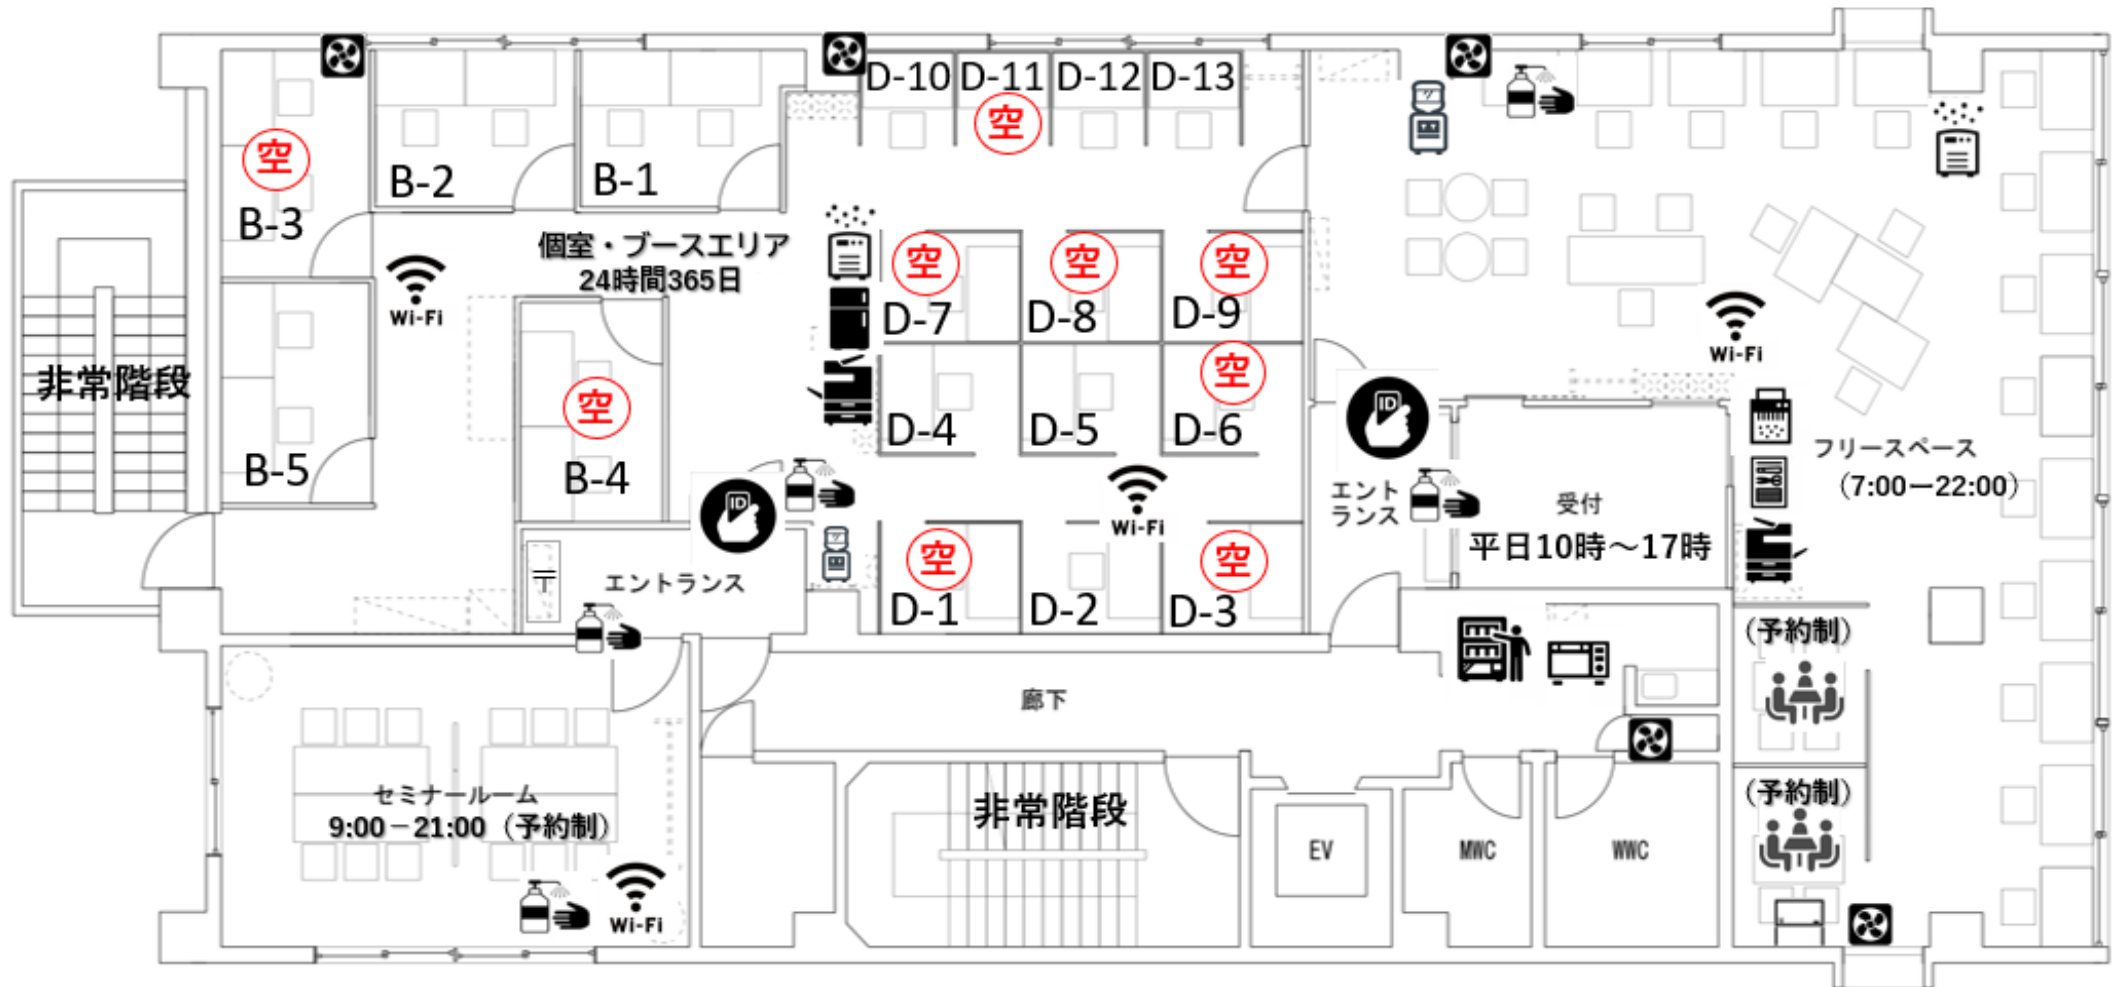

# 大阪谷町オフィス 空室状況

プラン	No.	室内	特徴	広さ	状況	月額利用料	キャンペーン	その他
ブース	D-11		最もリーズナブルなブースプラン。 コストを押さえて専用デスクがほしい方にオススメです。 ※24時間365日利用可能 《設置備品》 ・机 ・椅子 ・鍵付きサイドワゴン	1.44㎡	1名 空室 (即日利用可)	30,000円 (税込33,000円)	 <p>初月会費無料! + 入会金半額!</p> <p>詳しくはこちらをクリック</p>	
ブース	D-1		基本的なブースプラン。 ご自身の備品を保管することができる 集中して作業されたい方や拠点使用されたい方にオススメです。 ※24時間365日利用可能 《設置備品》 ・机 ・椅子 ・鍵付きサイドワゴン	2.52㎡	1名 空室 (即日利用可)	40,000円 (税込44,000円)		
ブース	D-3			2.52㎡	1名 空室 (即日利用可)	40,000円 (税込44,000円)		
ブース	D-6			2.52㎡	1名 空室 (即日利用可)	40,000円 (税込44,000円)		
ブース	D-7		基本的なブースプラン。 ご自身の備品を保管することができる 集中して作業されたい方や拠点使用されたい方にオススメです。 ※24時間365日利用可能 《設置備品》 ・机 ・椅子 ・鍵付きサイドワゴン	2.52㎡	1名 空室 (即日利用可)	40,000円 (税込44,000円)	 <p>初月会費7,700円が <b>0円</b></p> <p>詳しくはこちらをクリック</p>	1年未満の起業家への 応援プロジェクト!  個室&ブースプラン 月額50%OFF バーチャルオフィスプラン 月額30%OFF オフィス利用無料 名刺100枚無料プレゼント 有料会議室 1h無料クーポン
ブース	D-8			2.52㎡	1名 空室 (即日利用可)	40,000円 (税込44,000円)		
ブース	D-9			2.52㎡	1名 空室 (即日利用可)	40,000円 (税込44,000円)		
個室	B-3		屏つきの2名用個室 2名以上のチームの拠点として利用いただけます ※24時間365日利用可能 ※3名以上からは別途費用 《設置備品》 ・机×2 ・椅子×2 ・鍵付きサイドワゴン×2	5.60㎡	2名 空室 (即日利用可)	80,000円 (税込88,000円)	さらに、 谷町オフィス限定『内覧特典』を ご用意してお待ちしております	起業家認定制度 詳しくはこちらをクリック
個室	B-4		5.60㎡	2名 空室 (即日利用可)	80,000円 (税込88,000円)			

# フロアガイド

Katanaオフィス  
コストにならないレンタルオフィス

個室 B-1~4 (2名用) 5.6 m<sup>2</sup>  
ブース D-1~9 (1名用) 2.52m<sup>2</sup>  
ブース D-10~13 (1名用) 1.44m<sup>2</sup>

飲食OK

電話OK

音漏れNG

ウェブ会議  
イヤフォン着用

# セミナールーム(会議室)

- 長テーブル
- イス
- 丸テーブル
- ホワイトボード
- キャビネット  
・プロジェクター  
・LANケーブル  
・延長コード  
・出力端子、変換アダプタ  
・除菌・清掃用品
- コンセント
- 空気清浄機
- 換気扇
- スイッチ(照明・空調)