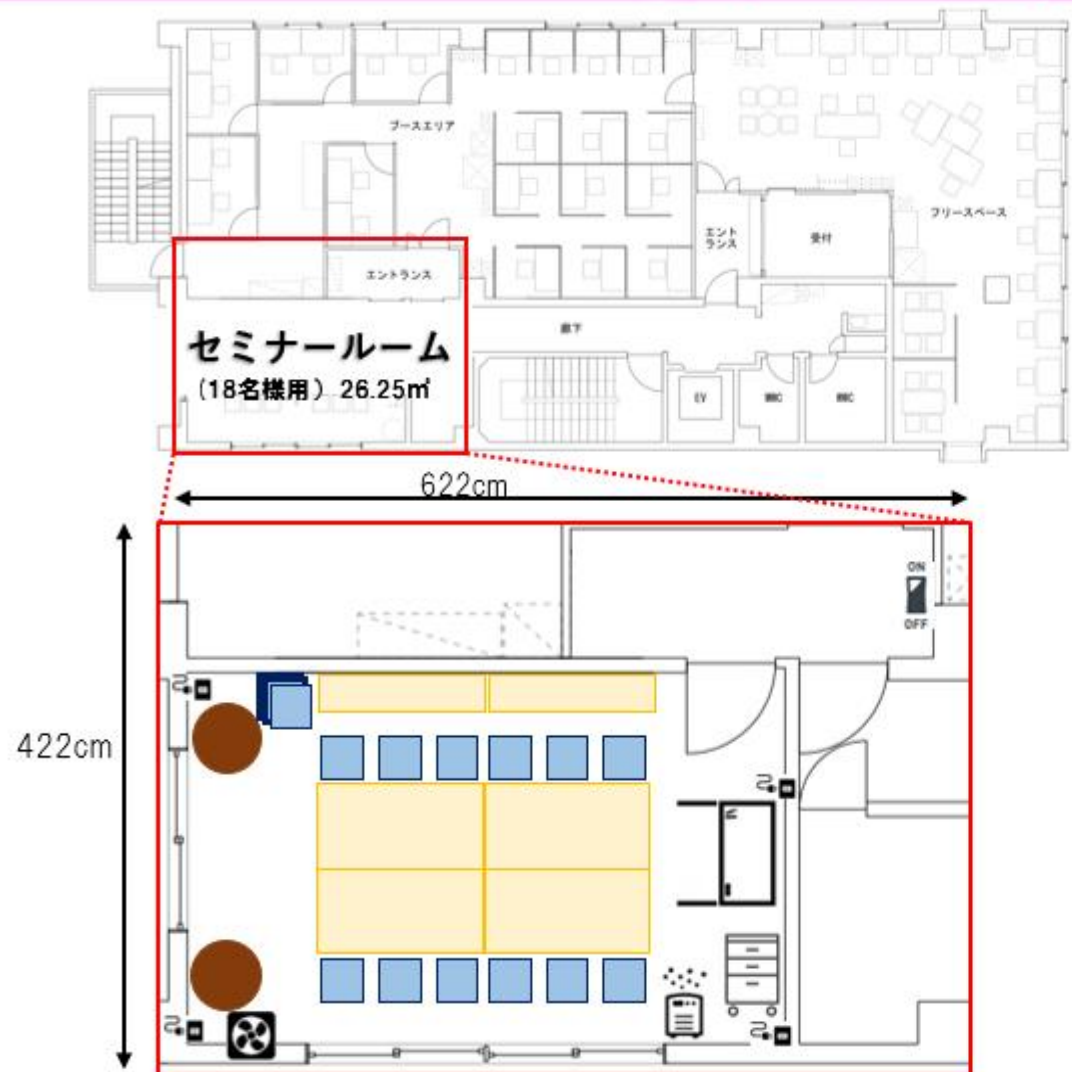

# 大阪谷町オフィス 空室状況

Katanaオフィス  
コストにならないレンタルオフィス

2025/3/1

プラン	No.	室内	特徴	広さ	状況	月額利用料	キャンペーン	その他
ブース	D-11		最もリーズナブルなブースプラン。 コストを抑えて専有デスクがほしい方にオススメです。 ※24時間365日利用可能	1.44㎡	1名 空室 (即日利用可)	30,000円 (税込33,000円)	 <p>初月会費無料！+ 入会金半額！</p> <p>詳しくはこちらをクリック</p>	<p>1年未満の起業家への 応援プロジェクト！</p> <p>個室&amp;ブースプラン 月額50%OFF</p> <p>バーチャルオフィスプラン 月額30%OFF オフィス利用無料</p> <p>名刺100枚無料プレゼント</p> <p>有料会議室 1h無料クーポン</p> <p><b>起業家認定制度</b></p> <p>詳しくはこちらをクリック</p>
ブース	D-12		《設置備品》 ・机 ・椅子 ・鍵付きサイドワゴン	1.44㎡	1名 4/1~空室 (即日利用可)	30,000円 (税込33,000円)		
ブース	D-1			2.52㎡	1名 空室 (即日利用可)	40,000円 (税込44,000円)		
ブース	D-3			2.52㎡	1名 空室 (即日利用可)	40,000円 (税込44,000円)		
ブース	D-6		基本的なブースプラン。 ご自身の備品を保管することができる 集中して作業されたい方や拠点使用されたい方にオススメです。 ※24時間365日利用可能	2.52㎡	1名 空室 (即日利用可)	40,000円 (税込44,000円)		
ブース	D-7		《設置備品》 ・机 ・椅子 ・鍵付きサイドワゴン	2.52㎡	1名 空室 (即日利用可)	40,000円 (税込44,000円)		
ブース	D-8			2.52㎡	1名 空室 (即日利用可)	40,000円 (税込44,000円)		
ブース	D-9			2.52㎡	1名 空室 (即日利用可)	40,000円 (税込44,000円)		
個室	B-3		席つきの2名用個室 2名以上のチームの拠点として利用いただけます ※24時間365日利用可能 ※3名以上からは別途費用	5.60㎡	2名 空室 (即日利用可)	80,000円 (税込88,000円)		
個室	B-4		《設置備品》 ・机×2 ・椅子×2 ・鍵付きサイドワゴン×2	5.60㎡	2名 空室 (即日利用可)	80,000円 (税込88,000円)		

# セミナールーム(会議室)

- |   |  |   |       |  |             |  |         |
|---|--|---|-------|--|-------------|--|---------|
|  | 長テーブル  |  | イス    |   | 丸テーブル       |  | ホワイトボード |
|  | キャビネット<br>・プロジェクター<br>・LANケーブル<br>・延長コード<br>・出力端子、変換アダプタ<br>・除菌・清掃用品 |  | コンセント |   | 換気扇         |  | 空気清浄機   |
|   |  |   |       |  | スイッチ(照明・空調) |  |         |