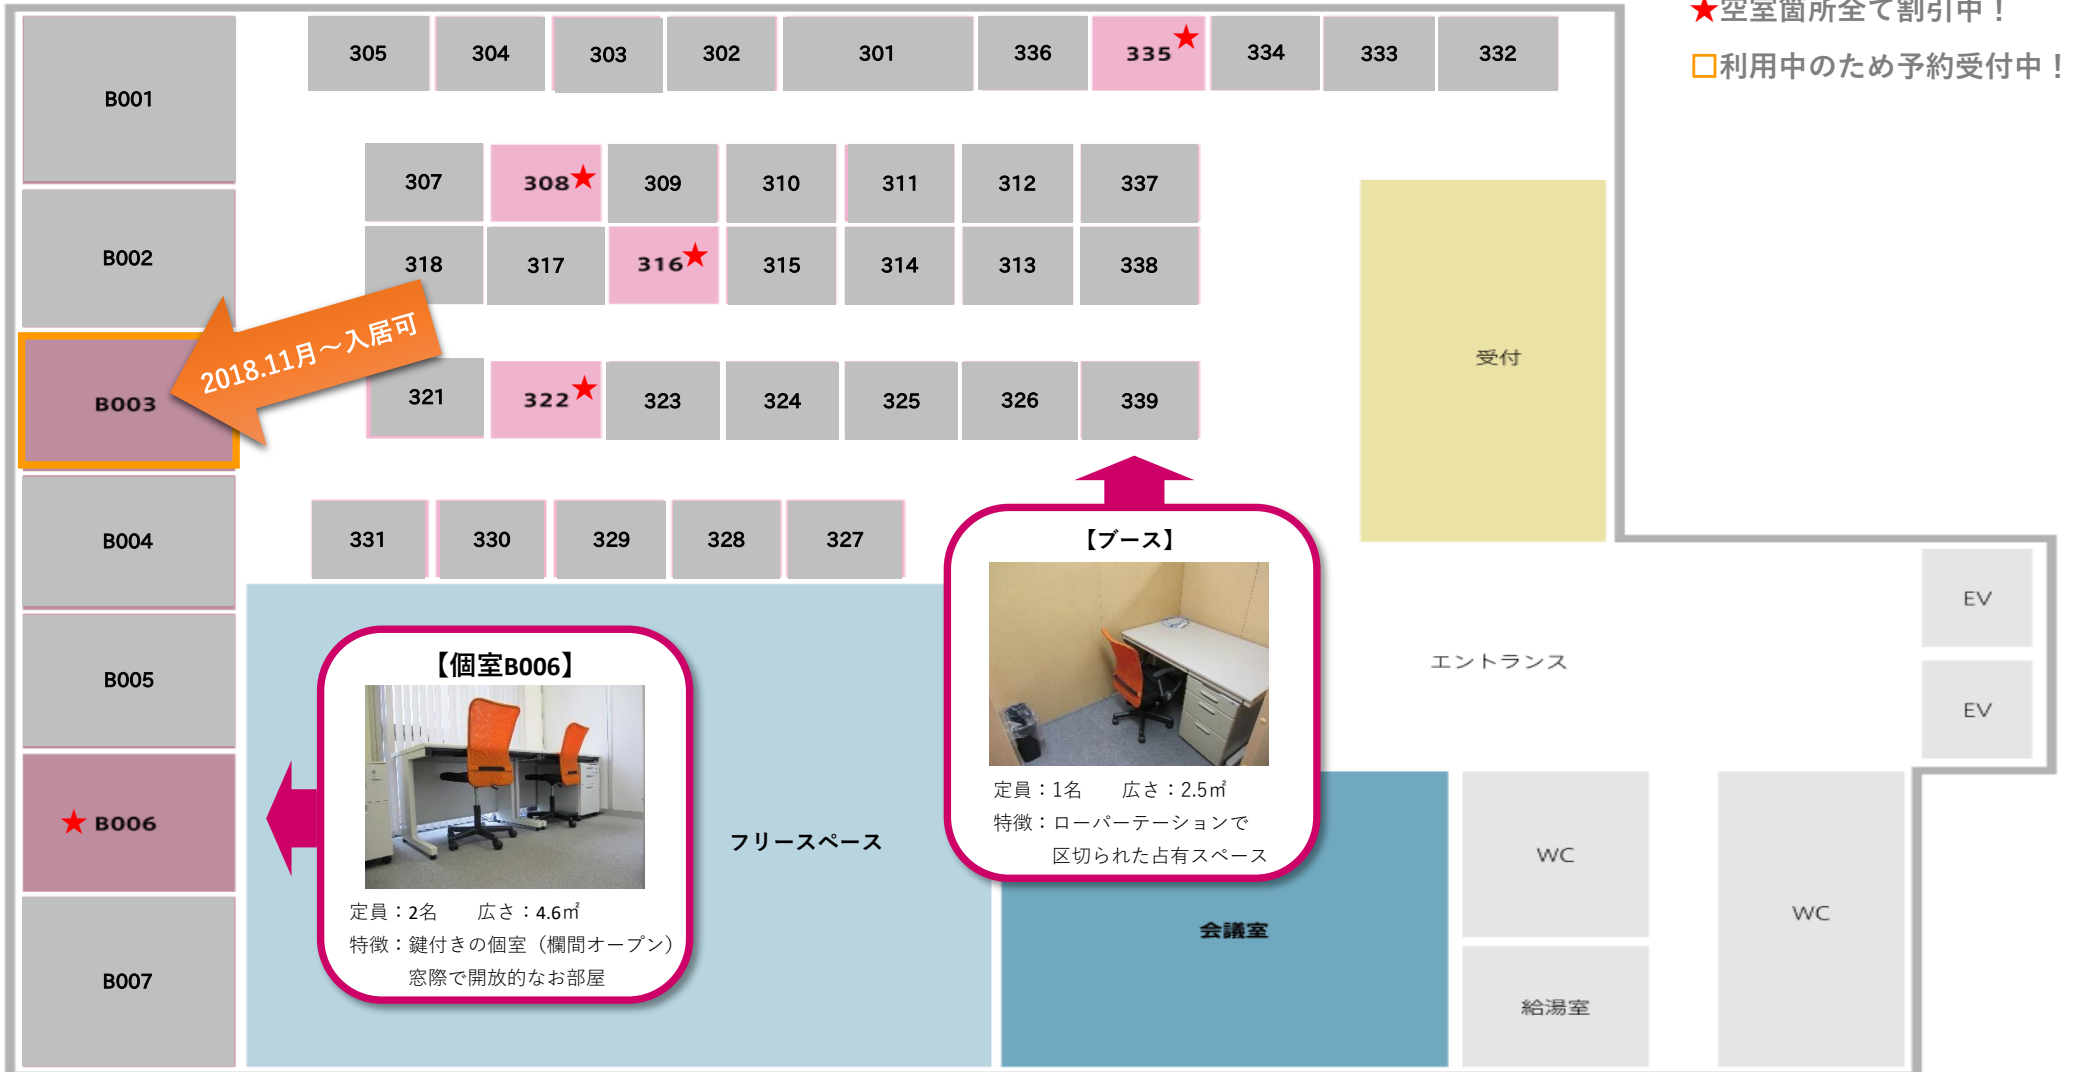

# 淀屋橋オフィスフロアマップ

■ フリースペース   
 ■ ブース   
 ■ 個室   
 ■ 利用中

★空室箇所全て割引中!

□利用中のため予約受付中!

2018.11月~入居可

**【個室B006】**

定員：2名 広さ：4.6㎡  
 特徴：鍵付きの個室（欄間オープン）  
 窓際で開放的なお部屋

**【ブース】**

定員：1名 広さ：2.5㎡  
 特徴：ローパーテーションで  
 区切られた占有スペース

# 淀屋橋オフィス 空室状況

※全て税込

プラン名	部屋番号	基本サイズ (㎡)	利用人数	空室状況	価格 (月額)	★キャンペーン割引★	備考
ブース	308	2.5	1	空室	36,000⇒ <b>35,000円</b>	 <p>夏のキャンペーン</p> <p>8月末までのご契約で  <b>ブースプラン&amp;個室プラン</b> を                      特別プライスでご提供！</p> <p>さらに                      入会金(会費1ヶ月分)半額！</p> <p>《2018年7月1日～8月31日まで》</p>	契約完了後、即日入居可
ブース	316	2.5	1	空室			契約完了後、即日入居可
ブース	322	2.5	1	空室			契約完了後、即日入居可
ブース	332	2.5	1	<b>sold out</b>			契約完了後、即日入居可
ブース	335	2.5	1	空室			契約完了後、即日入居可
個室	B003	4.6	2	利用中	72,000⇒ <b>67,000円</b>		予約受付中！ 2018年11月～入居可
個室	B006	4.6	2	空室	72,000⇒ <b>67,000円</b>		契約完了後、即日入居可