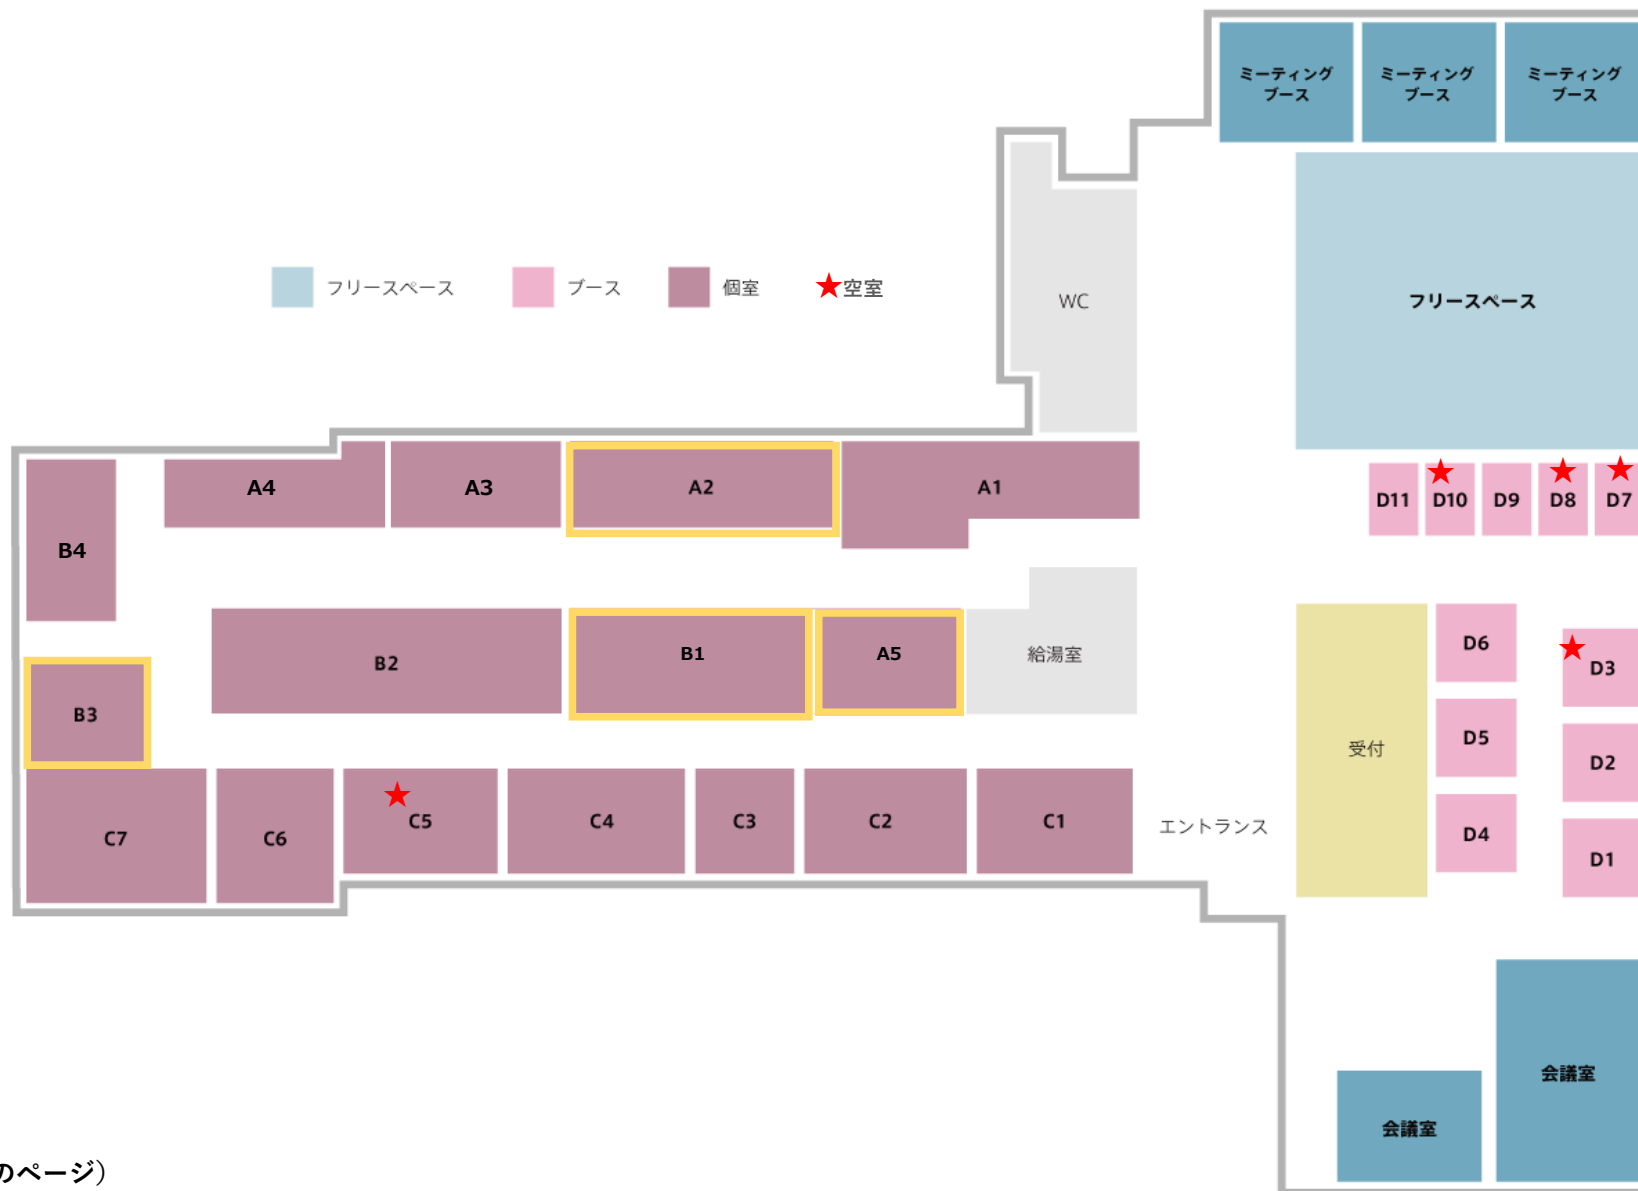

汐留オフィスフロアマップ

(詳しくは次のページ)

汐留オフィス 空室状況

※すべて税別価格

プラン名	部屋番号	広さ(m ²)	利用人数	空室状況	月額価格(円)	★キャンペーン割引★	備考
ブース	D3	2.7	1	空室	57,500円⇒49,450円	<p>《2020年6月1日～8月31日》 期間中に</p> <p>個室・ブースプラン</p> <p>を ご契約いただくと…</p> <p>月額会費を 特別プライスでご提供！</p> <p>さらに</p> <ul style="list-style-type: none"> ・会費1カ月分無料 ・入会金半額 	契約完了後、即入居可
ブース	D7	3.7	1	空室	78,200円⇒55,200円		契約完了後、即入居可 ※窓側広め
ブース	D8	2.7	1	空室	57,500円⇒49,450円		契約完了後、即入居可
ブース	D10	2	1	空室	54,050円⇒42,550円		契約完了後、即入居可
個室	A2	8.7	4	予約可	97,750⇒85,100円		先行予約受付中！ 7月～入居可
個室	A5	5.9	2	予約可	88,550⇒74,750円		先行予約受付中！ 7月～入居可
個室	B1	8.4	3	予約可	97,750⇒85,100円		先行予約受付中！ 7月～入居可
個室	B3	4.6	2	予約可	88,550⇒74,750円		先行予約受付中！ 7月～入居可
個室	C5	5.9	2	空室	88,550⇒74,750円		契約完了後、即入居可