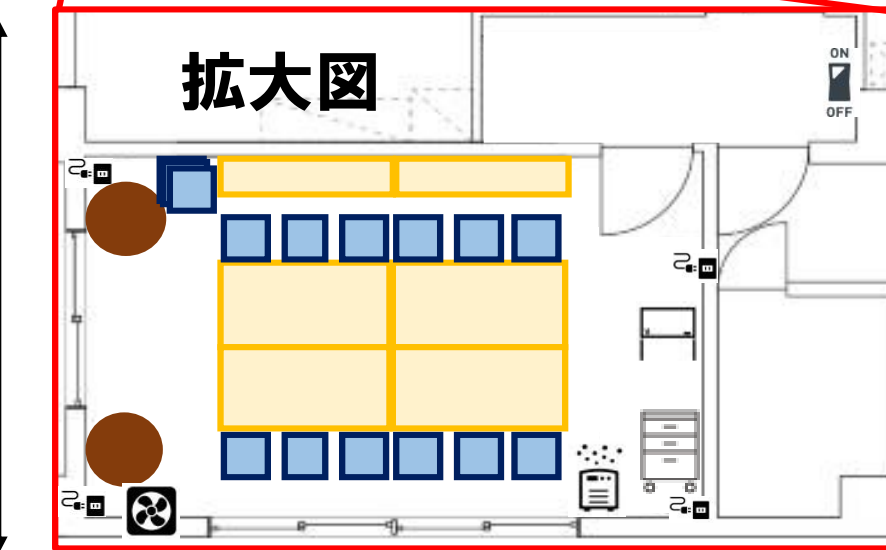

大阪谷町オフィス 空室状況

更新日：2021/9/1

プラン名	部屋番号	写真	特徴	広さ	空室状況	月額費用(税込)	備考	
ブース	D10		最もリーズナブルなブースプラン。 後部が開放されているため、コストを押さえて専有デスクがほしい方にオススメです。 ※24時間365日利用可能	1.44㎡	1名	空室 (即入居可)	¥26,400	
ブース	D11		《設置備品》 ・机 ・椅子 ・鍵付きサイドワゴン。	1.44㎡	1名	空室 (即入居可)	¥26,400	
ブース	D7		基本的なブースプラン。 ご自身の備品を保管することができるスペースがあり、集中して作業されたい方や拠点として使用されたい方にオススメ。 ※24時間365日利用可能。	2.52㎡	1名	空室 (即入居可)	¥38,500	
予約受付中	ブース	D9		《設置備品》 ・机 ・椅子 ・鍵付きサイドワゴン	2.52㎡	1名	予約受付中 11月1日より ご利用可能	¥38,500
個室	B-2		ドア付きの2名用個室。 2名以上のチーム拠点として利用いただけます。 ※3名以上からは別途費用 ※24時間365日利用可能 《設置備品》 机2ヶ、イス2脚、サイドワゴン2ヶ NTT光回線設置済み。	5.60㎡	2名	空室 (即入居可)	¥77,000	

※初期費用・保証金は別途生じます(保証金は退会時にご返金致します)

お問合せ、施設見学をご希望の方はこちらから ⇒ ⇒ ⇒ ⇒

<https://www.katana.bz/contact/>

katanaオフィス大阪谷町(5F)フロアガイド(1/2)

部屋の広さ

- 個室 B-1～4 (2名用) 5.6 m²
- ブース D-1～9 (1名用) 2.52 m²
- ブース D-10～13 (1名用) 1.44 m²

オフィス内OK・NG

飲食OK

電話OK

音漏れNG

ウェブ会議等は
ヘッドフォン着用

katanaオフィス大阪谷町(5F)フロアガイド(2/2)

セミナールーム
(12名様用) 26.25㎡

622cm

拡大図

422cm

- | | | | | | | | |
|---|--|---|-------|--|-------|---|-------------|
|  | 長テーブル |  | イス |  | 丸テーブル |  | ホワイトボード |
|  | キャビネット
・プロジェクター
・LANケーブル
・延長コード
・出力端子、変換アダプタ
・除菌・清掃用品 |  | コンセント |  | 換気扇 |  | 空気清浄機 |
| | | | | | |  | スイッチ(照明・空調) |