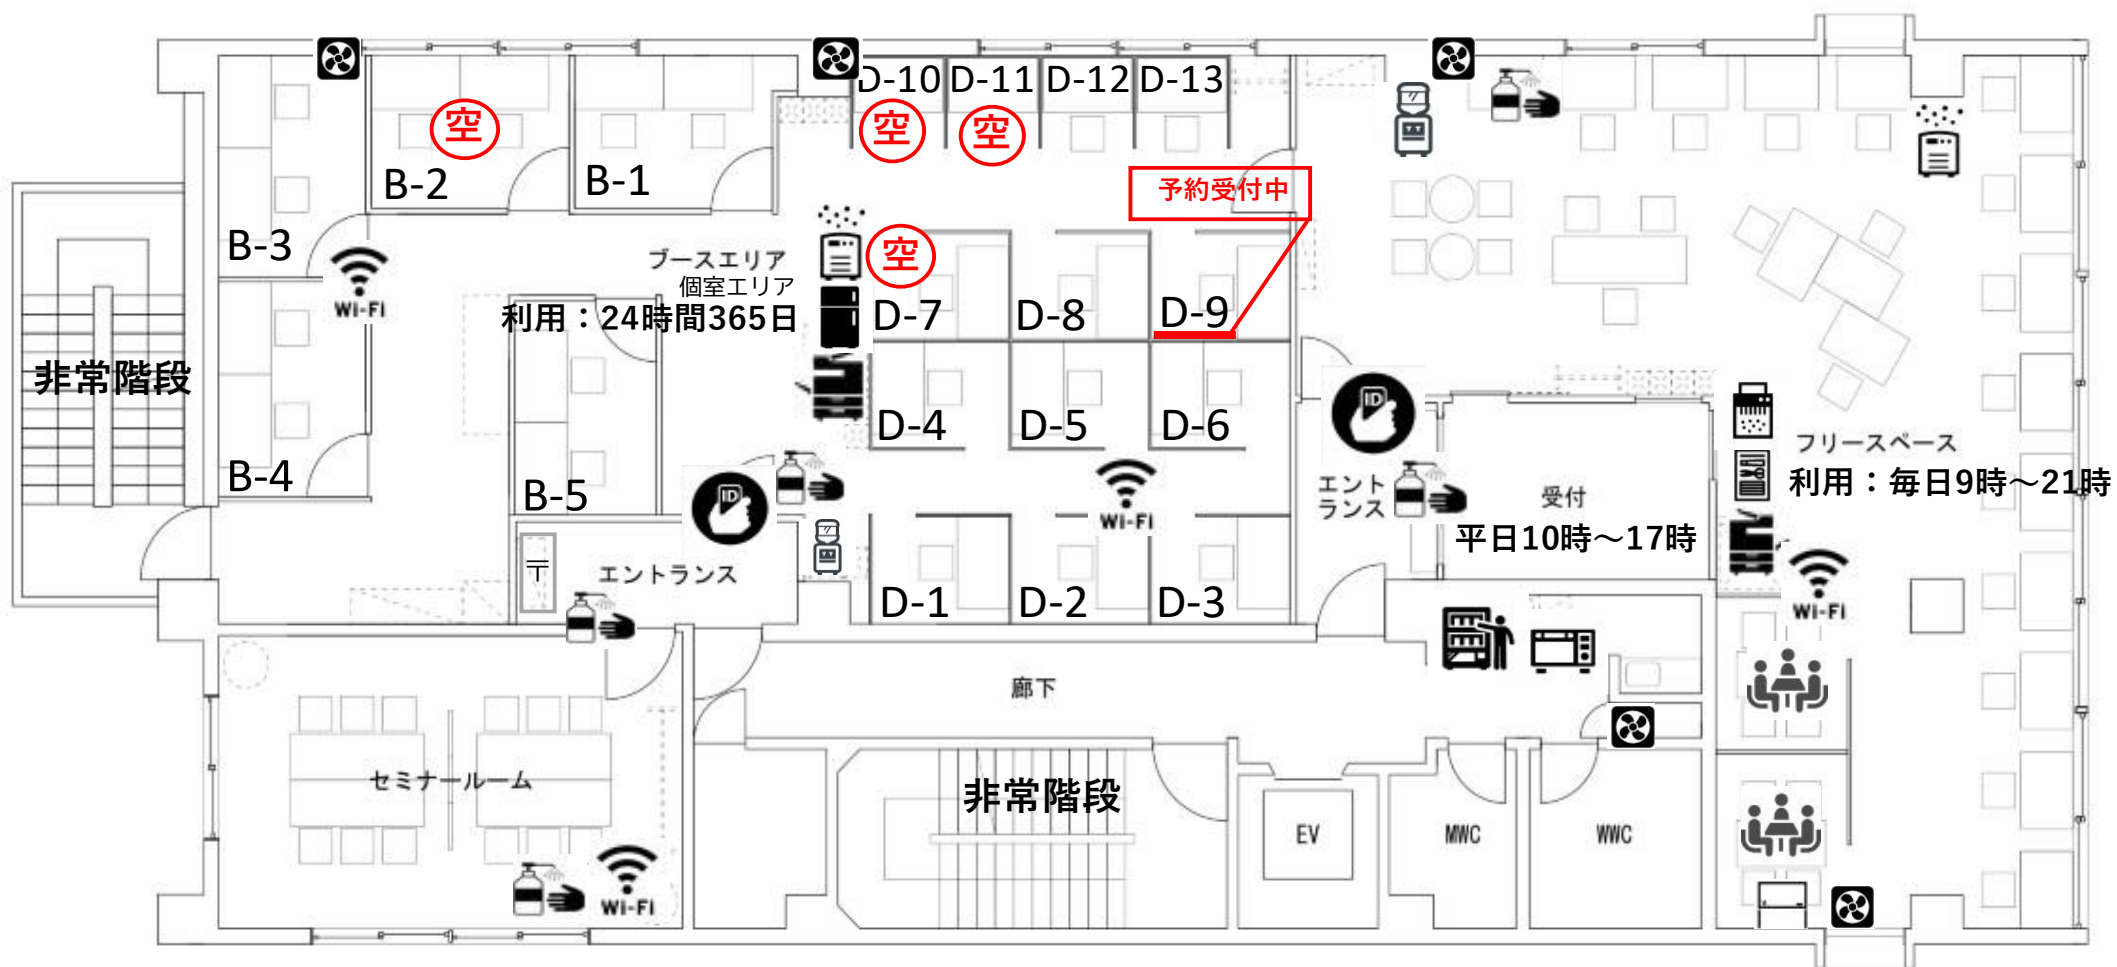

大阪谷町オフィス 空室状況

更新日：2021/9/1

プラン名	部屋番号	写真	特徴	広さ	空室状況	月額費用(税込)	備考	
ブース	D10		最もリーズナブルなブースプラン。 後部が開放されているため、コストを押さえて専有デスクがほしい方にオススメです。 ※24時間365日利用可能	1.44㎡	1名	空室 (即入居可)	¥26,400	
ブース	D11		《設置備品》 ・机 ・椅子 ・鍵付きサイドワゴン。	1.44㎡	1名	空室 (即入居可)	¥26,400	
ブース	D7		基本的なブースプラン。 ご自身の備品を保管することができるスペースがあり、集中して作業されたい方や拠点として使用されたい方にオススメ。 ※24時間365日利用可能。	2.52㎡	1名	空室 (即入居可)	¥38,500	
予約受付中	ブース	D9		《設置備品》 ・机 ・椅子 ・鍵付きサイドワゴン	2.52㎡	1名	予約受付中 11月1日より ご利用可能	¥38,500
個室	B-2		ドア付きの2名用個室。 2名以上のチーム拠点として利用いただけます。 ※3名以上からは別途費用 ※24時間365日利用可能 《設置備品》 机2ヶ、イス2脚、サイドワゴン2ヶ NTT光回線設置済み。	5.60㎡	2名	空室 (即入居可)	¥77,000	

※初期費用・保証金は別途生じます(保証金は退会時にご返金致します)

お問合せ、施設見学をご希望の方はこちらから ⇒ ⇒ ⇒ ⇒

<https://www.katana.bz/contact/>

katanaオフィス大阪谷町(5F)フロアガイド(1/2)

部屋の広さ

- 個室 B-1～4 (2名用) 5.6 m²
- ブース D-1～9 (1名用) 2.52 m²
- ブース D-10～13 (1名用) 1.44 m²

オフィス内OK・NG

飲食OK

電話OK

音漏れNG

ウェブ会議等は
ヘッドフォン着用

katanaオフィス大阪谷町(5F)フロアガイド(2/2)

セミナールーム
(12名様用) 26.25㎡

622cm