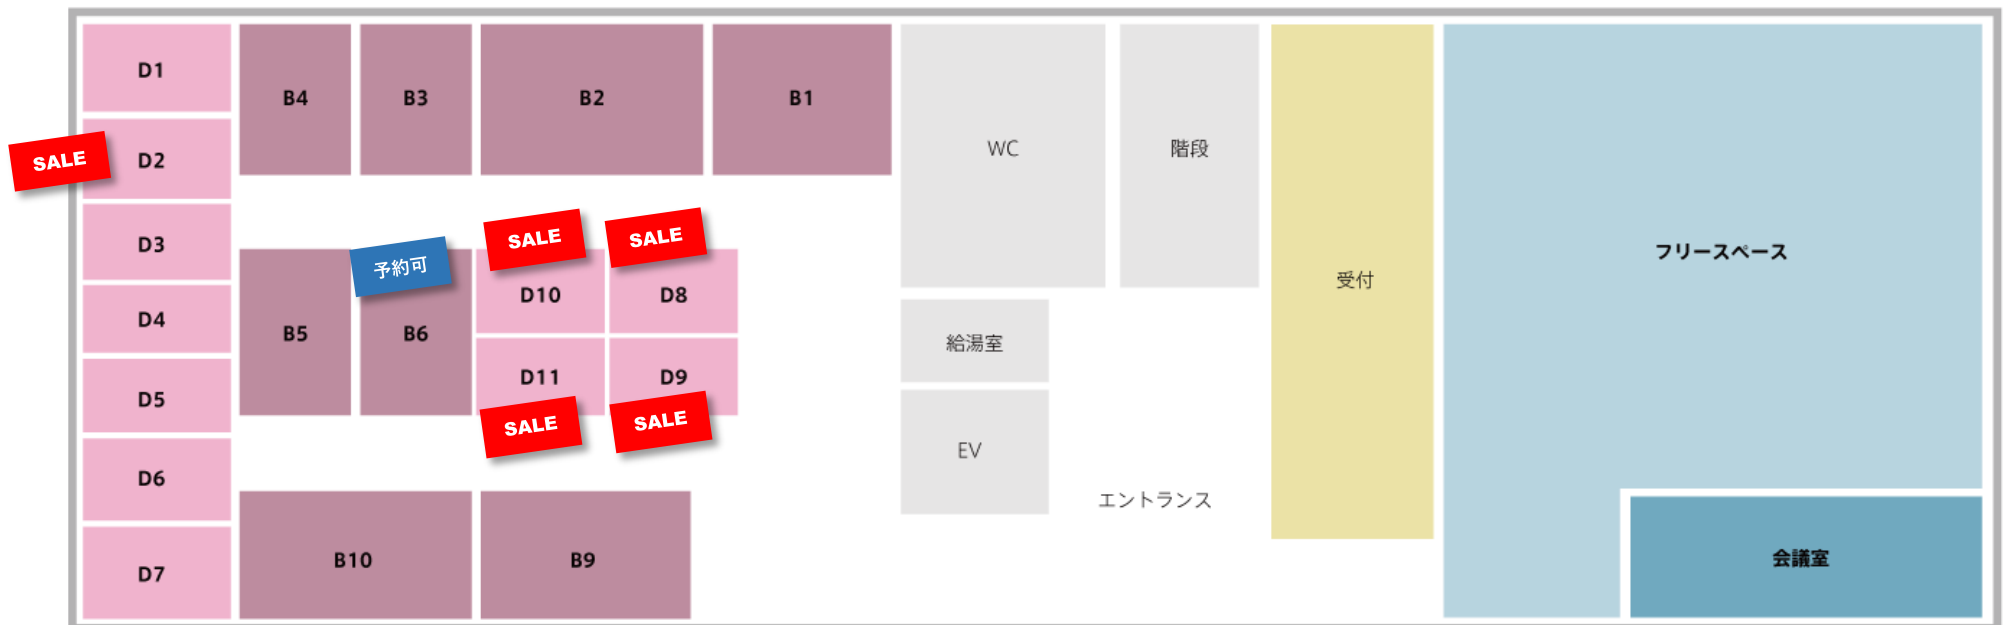

# 六本木オフィスフロアマップ

フリースペース    ブース    個室

(詳しくは次のページ)

# 六本木オフィス 空室状況

プラン名	部屋番号	広さ(m <sup>2</sup> )	利用人数	空室状況	月額価格(円)	★キャンペーン割引★	備考
個室	B6	4.5	2	予約可	84,000⇒70,000円	 <p>※2020年2月1日～3月31日※</p> <p>期間中に <b>個室・ブースプラン</b> を ご契約いただくと…</p> <ul style="list-style-type: none"> <li>・会費1カ月分<b>キャッシュバック</b></li> <li>・入会金<b>半額</b></li> </ul> <p>さらに、月額会費を <b>特別プライス</b>でご提供!</p>	予約受付中 2020年4月～入居可能
ブース	D2	2.7	1	空室	45,000⇒36,000円		窓側ブース 契約完了後、即入居可能です
ブース	D3	2.7	1	成約済	45,000⇒36,000円		窓側ブース 契約完了後、即入居可能です
ブース	D8	2.2	1	空室	42,000⇒33,000円		契約完了後 即入居可能です
ブース	D9	2.2	1	空室	42,000⇒33,000円		契約完了後 即入居可能です
ブース	D10	2.2	1	空室	42,000⇒33,000円		契約完了後 即入居可能です
ブース	D11	2.2	1	空室	42,000⇒33,000円		契約完了後 即入居可能です