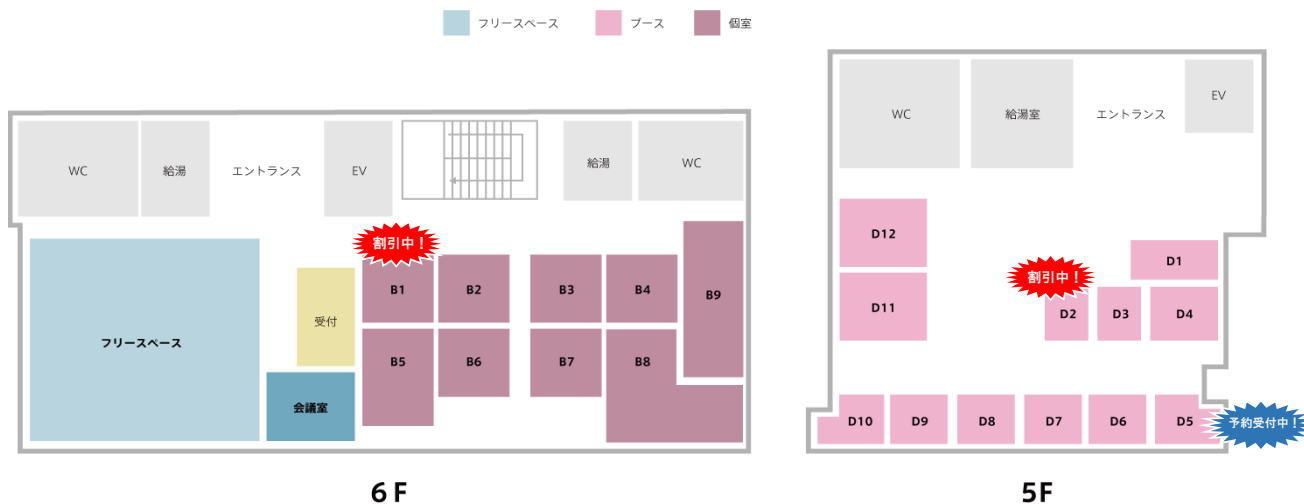

# 船橋オフィス フロアマップ

## 船橋オフィス 空室状況

更新日：2019/3/15

プラン名	部屋番号	広さ (㎡)	利用人数	空室状況	キャンペーン	キャンペーン価格(税抜き)
ブース(5F)	D2	3.8	1~2	空室	スタートアップを応援! 最大10万円を キャッシュバック 2019年3月末まで!	47,000 ⇒ 37,000円
ブース(5F)	D5	3.8	1~2	5/1~ 利用可		52,000 ⇒ 42,000円
個室(6F)	B1	4	1~2	空室		65,000 ⇒ 55,000円