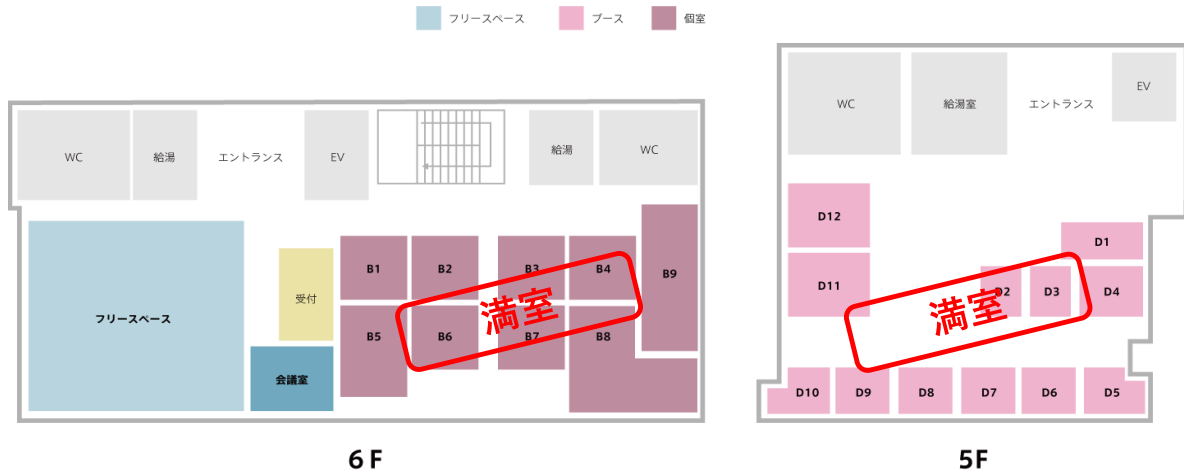

船橋オフィス フロアマップ

船橋オフィス 空室状況

更新日：2021/1/12

プラン名	部屋番号	広さ (㎡)	利用人数	空室状況	キャンペーン	月額会費キャンペーン価格(税抜き)
ブース(5F)				現在満室です		
個室(6F)				現在満室です		

※上記価格に別途初期費用【保証金・入会金（それぞれ月額会費の1か月分）】を頂戴いたします。

◎ブースは高さ160cmのパーティションで仕切られております。