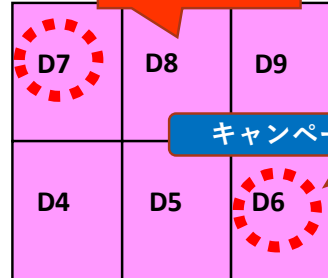

# 大阪谷町オフィスフロアマップ

個室

ブース

御成約済

御成約済

キャンペーン対象

毎月20日は「Coffee」  
無料サービスデー！  
大阪谷町オフィス限定  
会員交流にもどうぞ♪

フリースペース