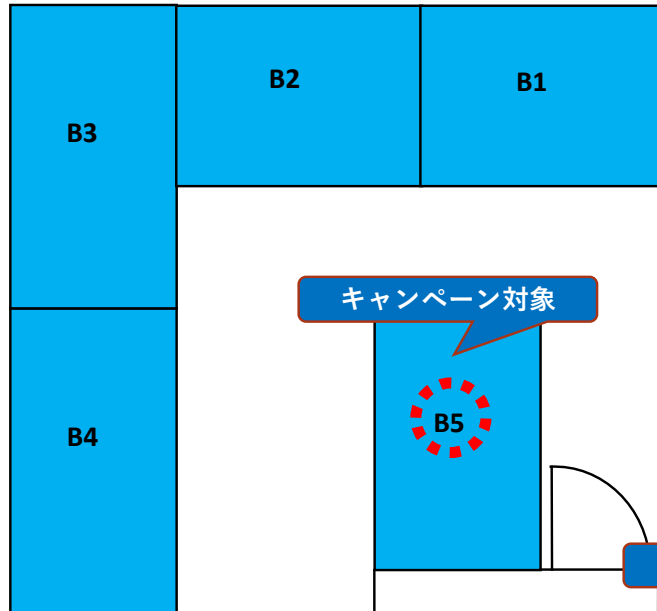

# 大阪谷町オフィスフロアマップ

個室

ブース

御成約済

御成約済

キャンペーン対象

毎月20日は「Coffee」  
無料サービスデー！  
大阪谷町オフィス限定  
会員交流にもどうぞ♪

フリースペース