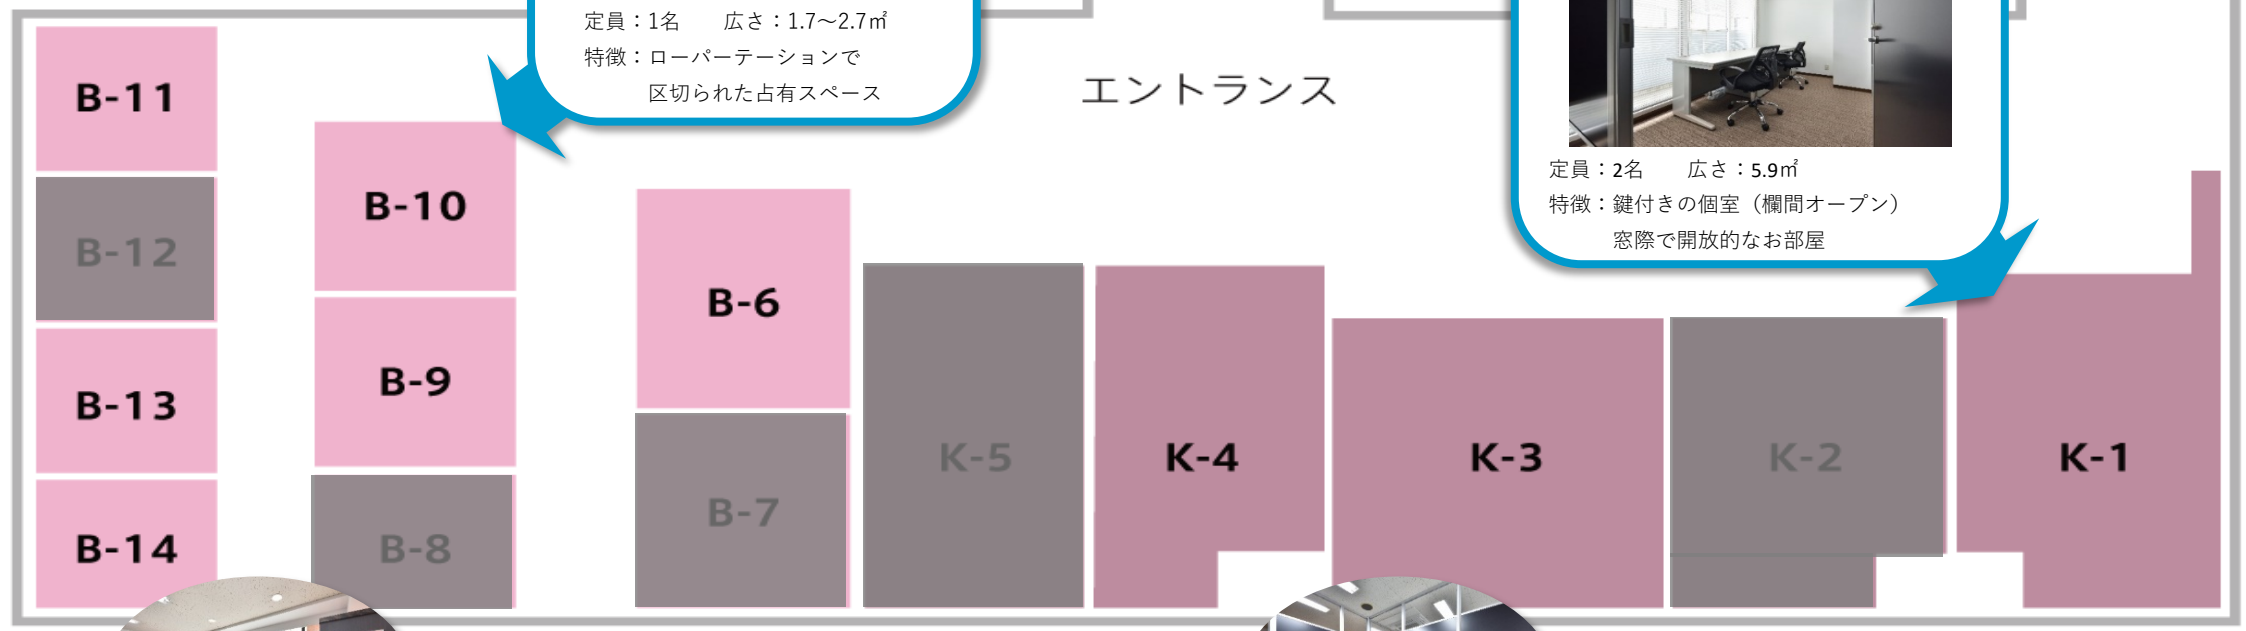

名駅オフィスフロアマップ

新春お年玉
キャンペーン

JCBギフト券
1万円

JCBギフト券1万円プレゼント!

■ ブース ■ 個室 ■ 利用中

先着順!
ブースをご契約いただくと、
可動棚2枚が付いた大容量
(幅86cm×奥行33cm×高さ100cm)の
鍵付き書庫が付きます!!

【ブース：B6~B14】

定員：1名 広さ：1.7~2.7㎡
特徴：ローパーテーションで
区切られた占有スペース

【個室：K-1】

定員：2名 広さ：5.9㎡
特徴：鍵付きの個室（欄間オープン）
窓際で開放的なお部屋

電話
ブース

3F

名駅オフィス 空室状況

※全て税込

プラン名	部屋番号	サイズ (m ²)	人数	価格 (月額)	★キャンペーン割引★	備考
個室	K-1	5.9	2	97,500⇒78,000円	 <p>新春お年玉 キャンペーン JCBギフト券 1万円</p> <p>JCB ギフト券 1万円プレゼント！</p> <p>《2019年1月1日～1月31日まで》</p> <p>期間中のご契約で『ギフト券』+ ブースプラン&個室プラン を 特別プライスでご提供！</p> <p>さらに 入会金(会費1ヶ月分)無料！</p> 	2名以上のご利用は要相談
個室	K-2	5.2	2			
個室	K-3	6.2	2	100,000⇒79,800円		
個室	K-4	4.7	2	87,500⇒69,800円		
個室	K-5	5	2			
ブース	B-6	2.7	1	47,500⇒38,000円		鍵付き書庫付き(先着順！)
ブース	B-7	2.7	1			
ブース	B-8	1.9	1			
ブース	B-9	1.9	1	43,750⇒35,000円		
ブース	B-10	1.9	1	43,750⇒35,000円		
ブース	B-11	1.7	1	40,500⇒32,400円		
ブース	B-12	1.7	1			
ブース	B-13	1.7	1	40,500⇒29,800円		
ブース	B-14	1.7	1	40,500⇒32,400円		鍵付き書庫付き(先着順！)