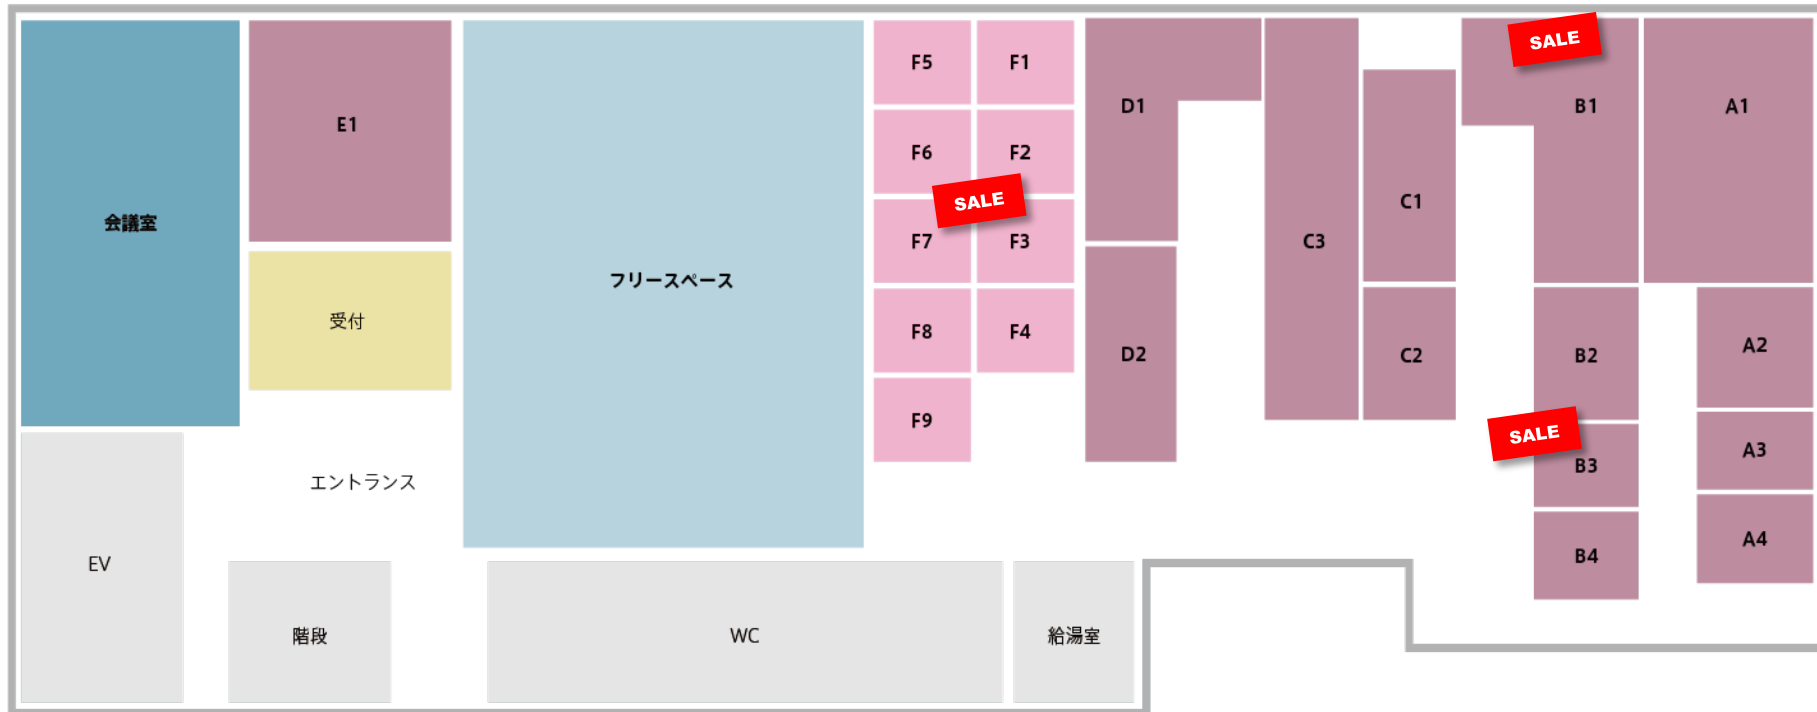

# 渋谷オフィスフロアマップ

■ フリースペース   ■ ブース   ■ 個室

# 渋谷オフィス 空室状況

プラン名	部屋番号	広さ(m <sup>2</sup> )	利用人数	空室状況	月額価格(円)	キャンペーン	備考
ブース	F3	2	1	空室	48,000円⇒38,000円	 <p>千葉県松戸市に新規オープン  <b>松戸スタートアップオフィス</b>          提携店が4月にOPEN!!  <small>オープンを記念してKatanaオフィスでも、各拠点で様々なキャンペーンをご提供          期間：2019年4月1日～5月31日</small></p> <p>期間中に  <b>ブースプラン・個室プラン</b> を          ご契約いただくと、          『入会金(1ヶ月分会費)』が無料に!</p> <p>さらに、月額会費を          特別プライスでご提供!</p>	契約完了後、即入居可
個室	B1	10.3	5	空室	175,500円⇒135,000円		契約完了後、即入居可 減多に空きが出ない 「広々窓付き部屋」です
個室	B3	4	2	空室	91,000円⇒70,000円		契約完了後、即入居可