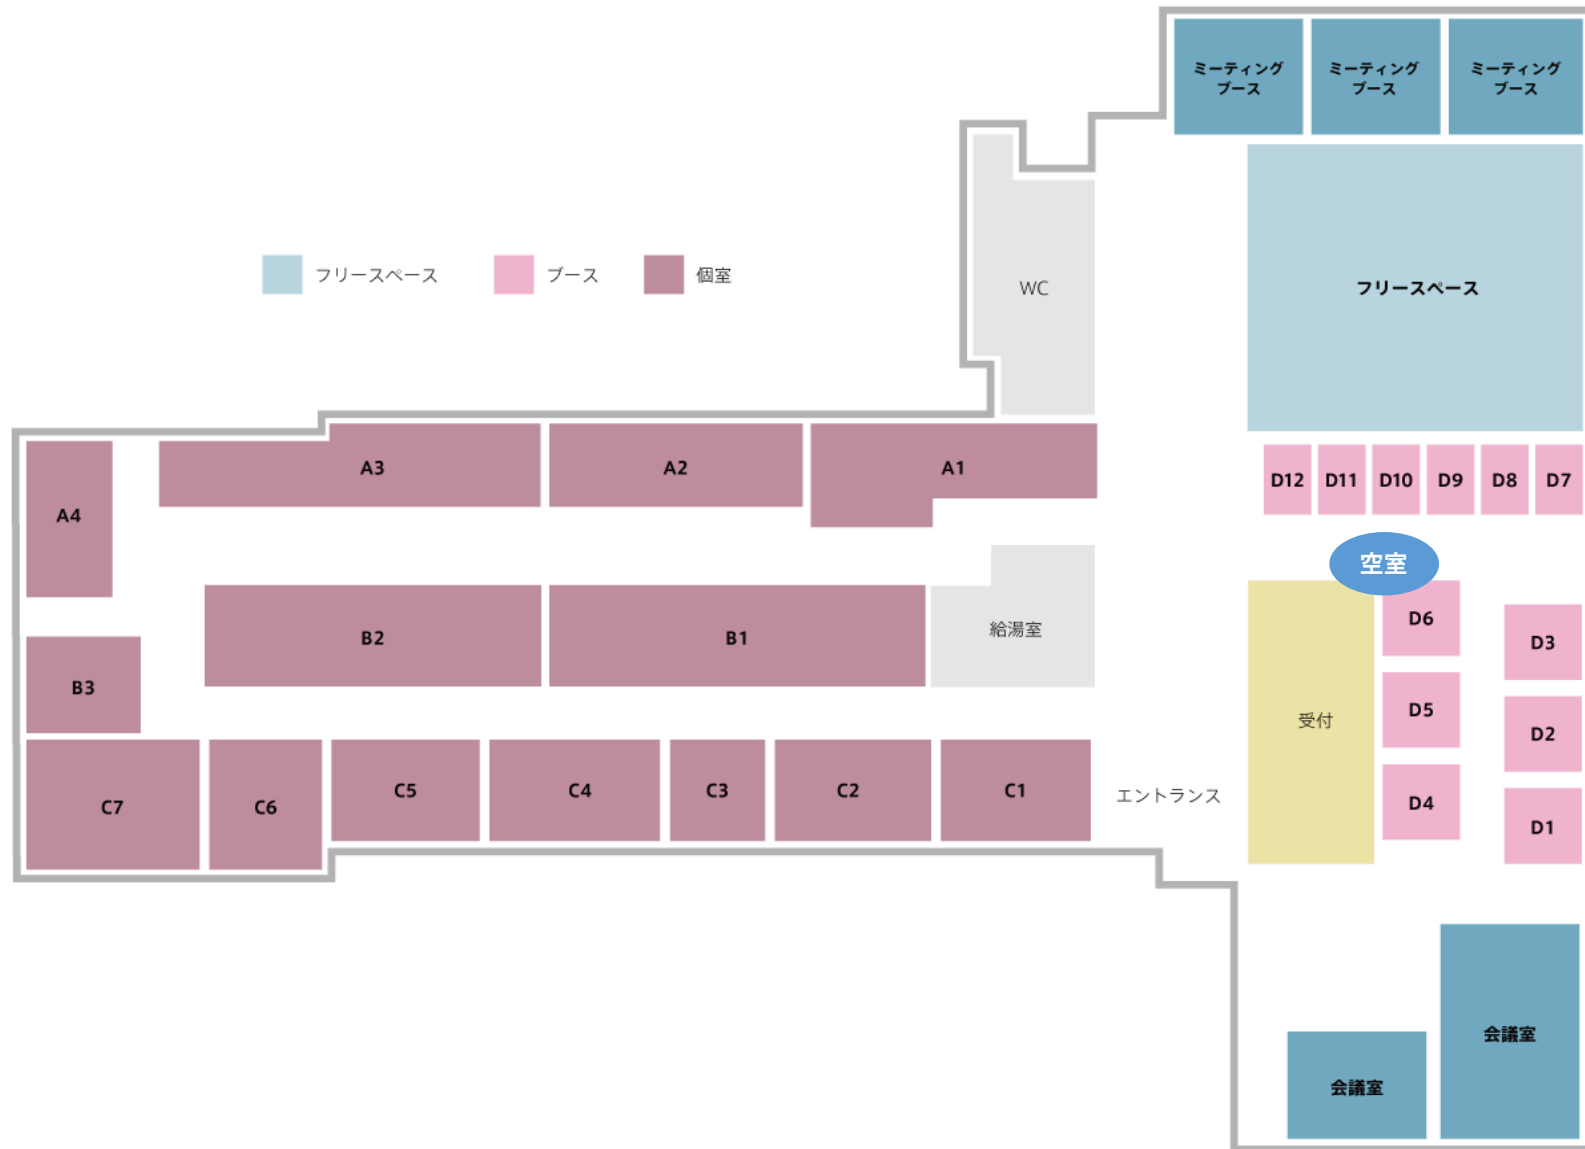

汐留オフィスフロアマップ

汐留オフィス 空室状況

プラン名	部屋番号	広さ(m ²)	利用人数	空室状況	月額価格(円)	キャンペーン	備考
ブース	D6	2.8	1	空室	52,000円	人気の広々1名用に 空き予定	契約完了後、即入居可

更新日：2018/05/01

★内覧、お問合せはこちら：<https://www.katana.bz/contact/>