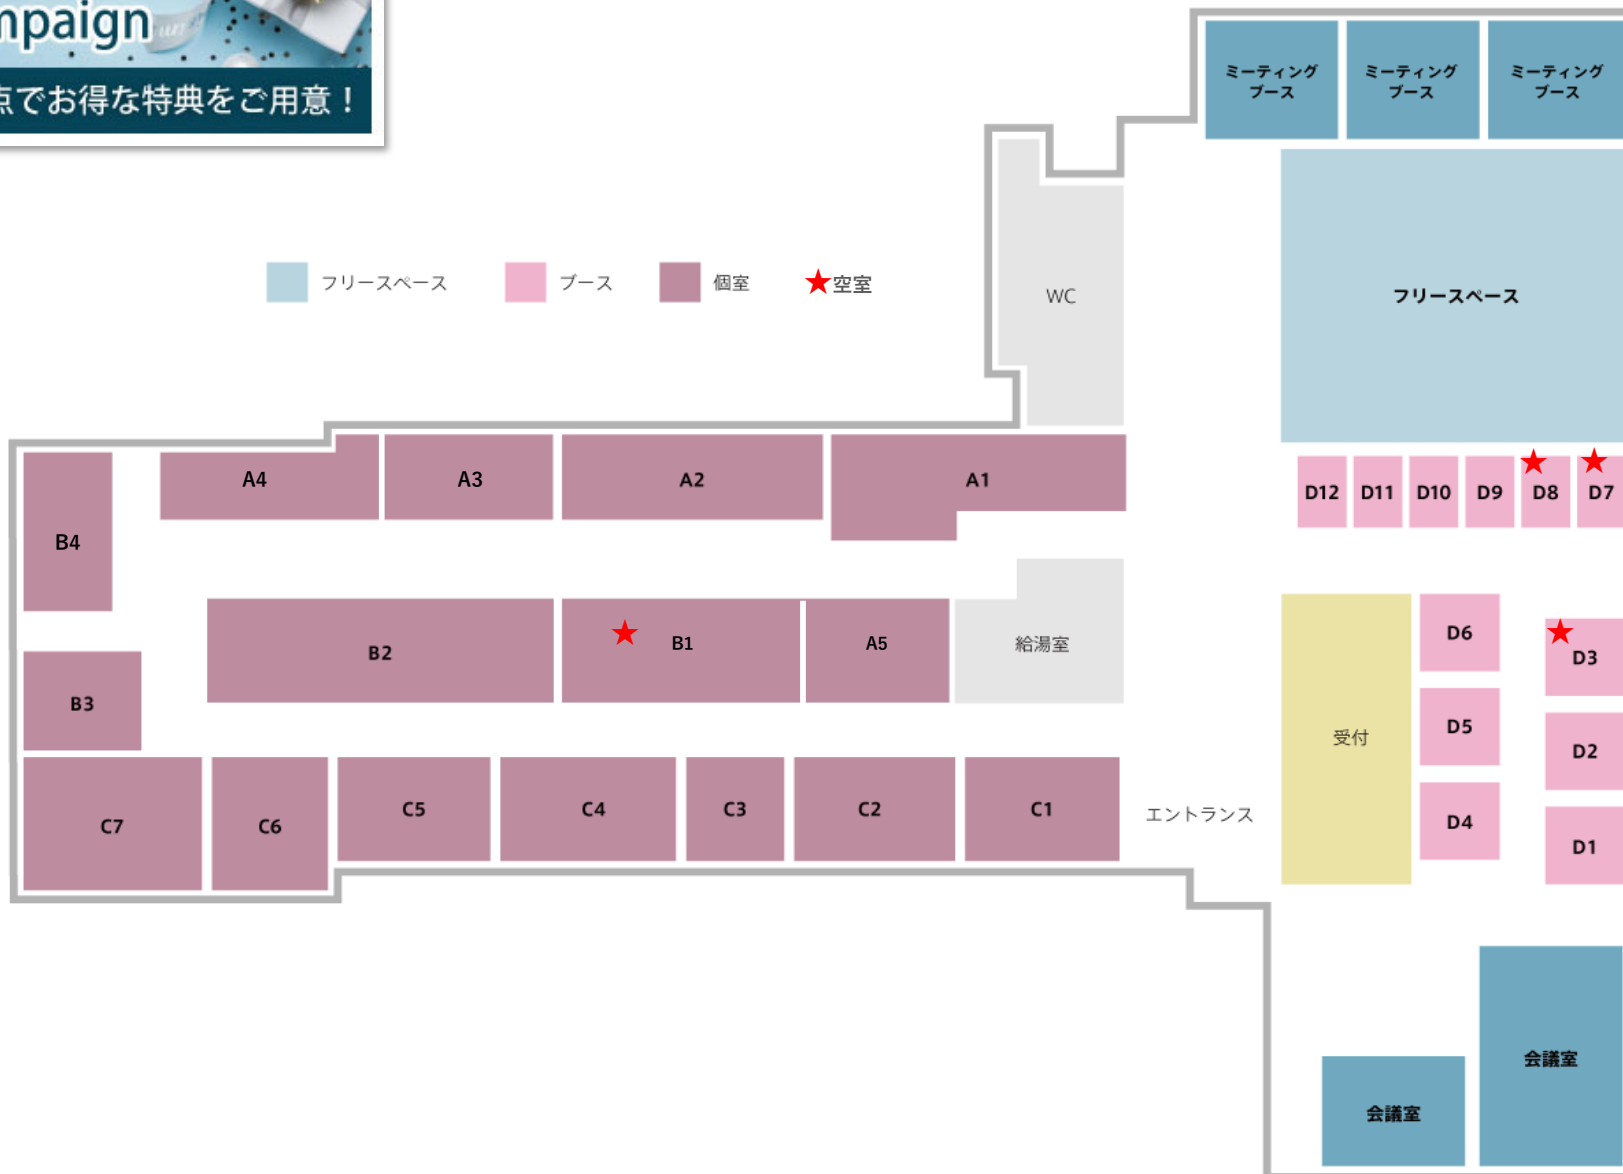

汐留オフィスフロアマップ

ウィンターキャンペーン 2019

Winter Campaign

各拠点でお得な特典をご用意！

■ フリースペース ■ ブース ■ 個室 ★ 空室

汐留オフィス 空室状況

※すべて税別価格

プラン名	部屋番号	広さ(m ²)	利用人数	空室状況	月額価格(円) Special price	★キャンペーン割引★	備考
ブース	D3	2.7	1	空室	50,000円⇒43,000円	 <p>ウィンターキャンペーン2019 Winter Campaign</p> <p>各拠点でお得な特典をご用意！ ＜2019年12月1日～1月31日＞</p> <p>期間中に 個室・ブースプラン を ご契約いただくと・・・</p> <p>・入会金50%OFF ・初月会費1カ月フリーレント</p>	契約完了後、即日入居可
ブース	D7	3.7	1	空室	68,000円⇒48,000円		契約完了後、即入居可 ※窓側広め
ブース	D8	2	1	空室	47,000円⇒37,000円		契約完了後、即入居可
個室	B1	8.4	3	空室	85,000⇒74,000円		契約完了後、即入居可