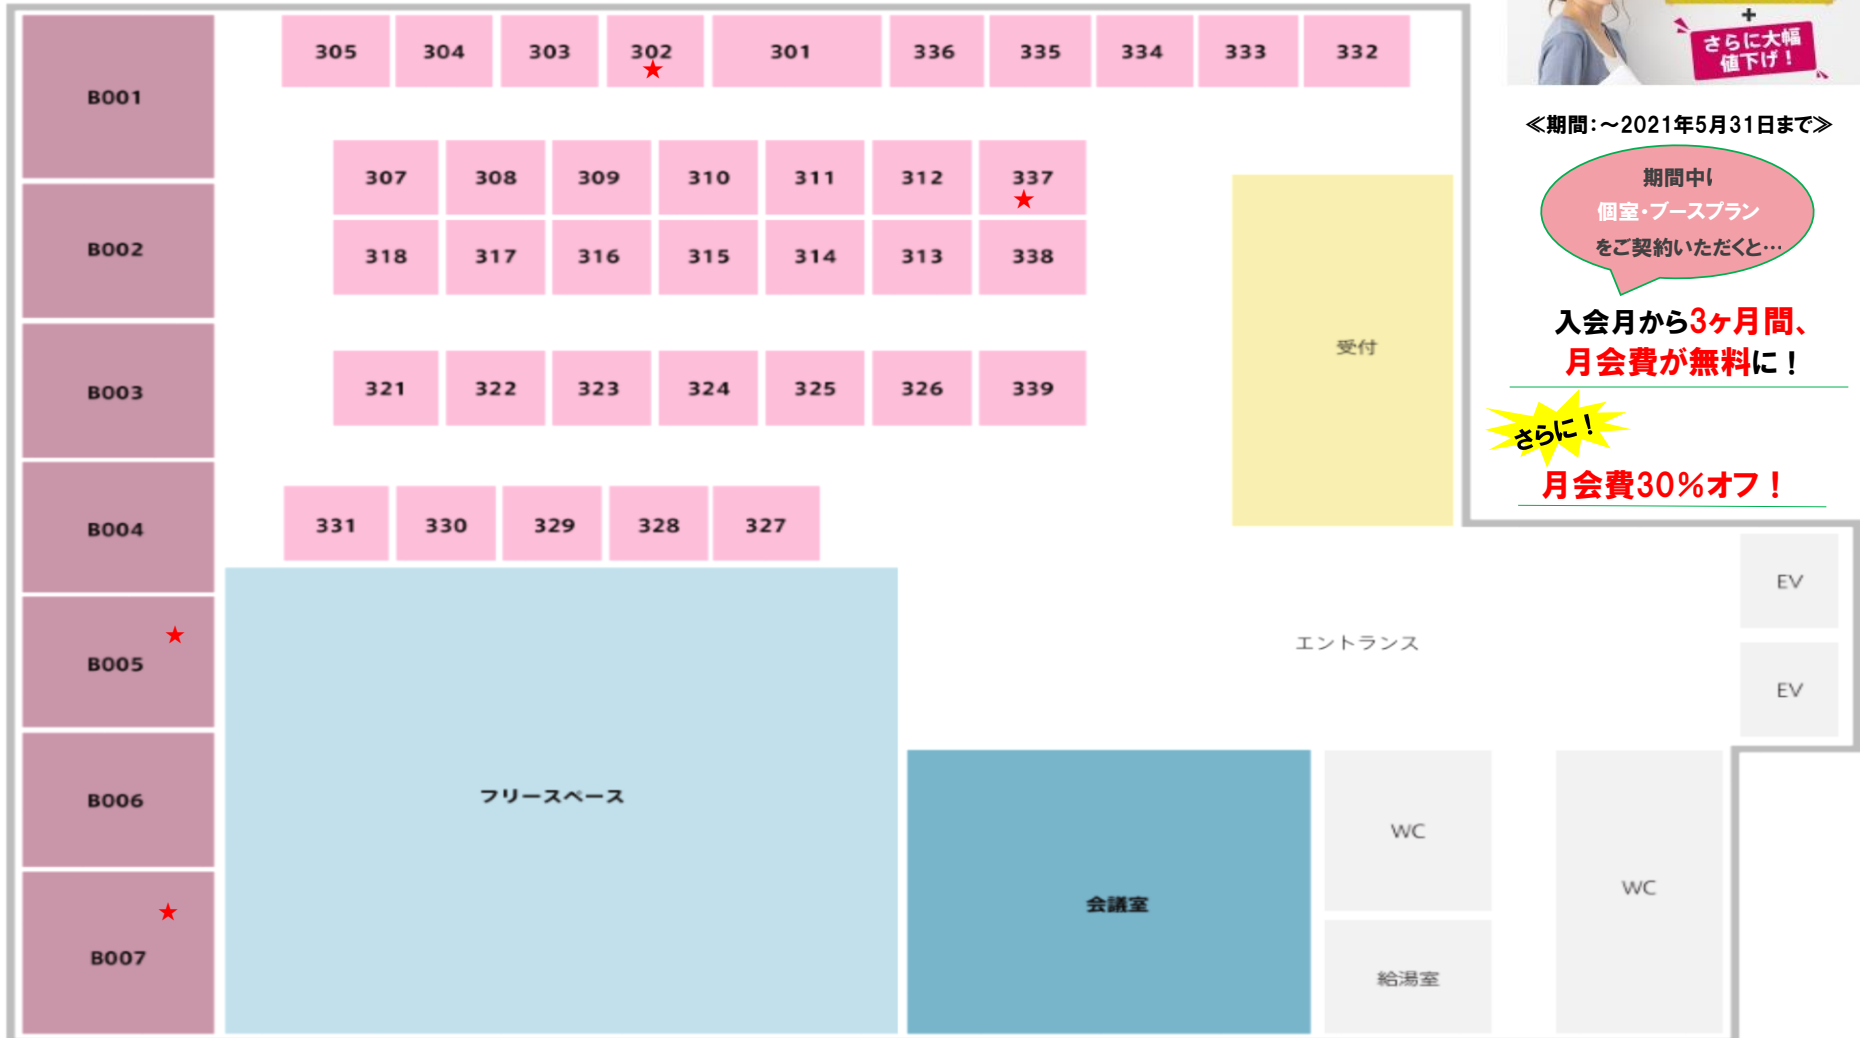

## 淀屋橋オフィス 空室状況

※すべて税込

プラン名	部屋番号	特徴	広さ (㎡)	利用人数	空室状況	価格(月額)	★キャンペーン内容★	備考
ブース	302	 <p>フロア奥のため、通路の人通りが少ない 24時間365日利用可能。 鍵付きの引き出しあり。</p>	2.5	1	空室	¥39,600 (▼30%OFF) <b>¥27,720</b>	<p>★キャンペーン内容★</p> <p>◀期間: ~2021年5月31日まで▶</p>  <p>期間中に <b>個室・ブースプラン</b> をご契約いただくと…</p> <p>入会月から <b>3ヶ月間、会費が無料に!</b></p> <p>さらに <b>30%オフの大幅値下げ!!</b></p> <p>※個室・ブースプラン限定 ※入会金・保証金は別途必要 ※半年間の契約が必要</p> 	契約完了後、即入居可
ブース	337	 <p>入り口から近く動線が良い。 24時間365日利用可能。 鍵付きの引き出しあり。</p>	2.5	1	空室	¥39,600 (▼30%OFF) <b>¥27,720</b>		契約完了後、即入居可
個室	B005	 <p>窓に面した開放的なお部屋。 24時間365日利用可能。</p>	4.6	2	空室	¥79,200 (▼30%OFF) <b>¥55,440</b>		契約完了後、即入居可
個室	B007	 <p>窓に面した開放的なお部屋。 フロア一番奥のため、 比較的静か。 24時間365日利用可能。</p>	6.3	3	空室	¥99,000 (▼30%OFF) <b>¥69,300</b>		契約完了後、即入居可

# 淀屋橋オフィスフロアマップ

■ フリースペース   
 ■ ブース   
 ■ 個室

〈期間:~2021年5月31日まで〉

期間中!  
 個室・ブースプラン  
 をご契約いただくと...

**入会月から3ヶ月間、  
 月会費が無料に!**

さらに!

**月会費30%オフ!**